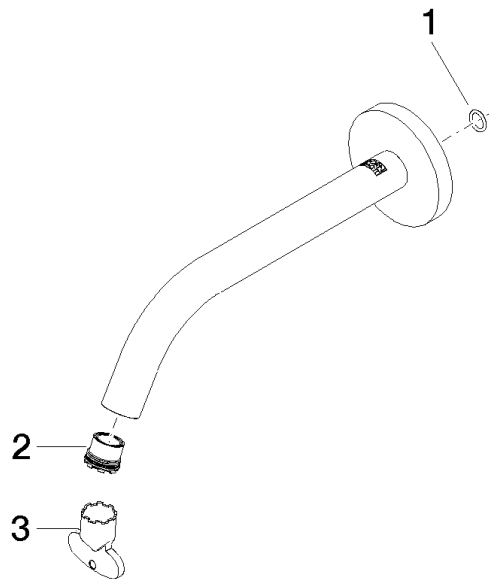

90 28 22 323 00 Produktversion ab 01.10.2020

	Schwarz matt	90 28 22 323 00-33
	Chrom	90 28 22 323 00-00
	Platin gebürstet	90 28 22 323 00-06
	Dark Chrome	90 28 22 323 00-19
	Light Gold	90 28 22 323 00-26
	Light Gold gebürstet	90 28 22 323 00-27
	Dark Brass gebürstet	90 28 22 323 00-39
	Bronze gebürstet	90 28 22 323 00-42
	Champagne gebürstet (22kt Gold)	90 28 22 323 00-46
	Champagne (22kt Gold)	90 28 22 323 00-47
	Chrom gebürstet	90 28 22 323 00-93
	Dark Platinum gebürstet	90 28 22 323 00-99

Auslauf für Waschtisch Wand 190 mm, 5,7 l/min. - Schwarz matt

ERSATZTEILE

90 28 22 323 00 Produktversion ab 01.10.2020

Auslauf für Waschtisch Wand 190 mm, 5,7 l/min. - Schwarz matt

ERSATZTEILE

90 28 22 323 00 Produktversion ab 01.10.2020

90 28 22 323 00 Produktversion ab 01.10.2020

Ersatzteile für die
anderen
Oberflächenvarianten
finden Sie hier:
Chrom

Ersatzteilstückliste

Nr.	Artikelnummer	Benennung	Verbaumenge	Lieferzeit
1	90 14 10 060 00 90	O-Ring 8,0 x 1,5 mm -	1,00	2
2	09 29 03 126 90	Luftsprudlereinsatz mit Coin Slot M16,5x1 5,7 l/min. -	1,00	2
3	90 30 09 028 00 90	Montageschlüssel -	1,00	2