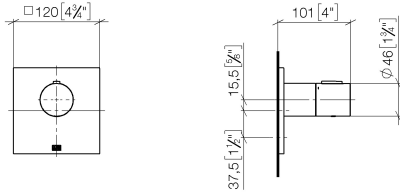

**Empfohlenes Zubehör**

**xGRID Befestigungssatz für die Integration in den Trockenbau -** 12 340 970 90

**Benötigtes Zubehör**

**xGRID Montageschiene 555 mm -** 12 360 970 90

**Benötigtes Zubehör**

**xTOOL UP-Thermostatmodul ohne Mengenregulierung -** 35 503 970 90

- Min. Einbautiefe 115 mm
- Max. Einbautiefe 155 mm

**xTOOL UP-Thermostat ohne Mengenregulierung 3/4" - Champagne (22kt Gold) SERIENSPEZIFISCH**

36 503 780 Produktversion ab 01.09.2022

mm [inches]

**Durchflussdiagramm**