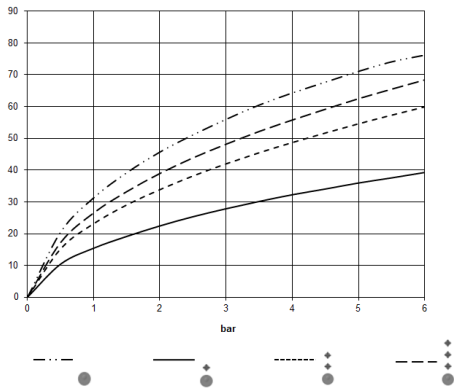

- Min. Einbautiefe 115 mm
- Max. Einbautiefe 155 mm

**xTOOL UP-Thermostat ohne Mengenregulierung 3/4" - Champagne (22kt Gold) SERIENSPEZIFISCH**

36 503 780 Produktversion ab 01.09.2022

mm [inches]

**Durchflussdiagramm**

**Codes & Standards**

DIN 4109

EN 1111

ISO 3822

Scottish Water  
Byelaws

UK Water Supply  
Regulations

Ü-Zeichen

xTOOL UP-Thermostat ohne Mengenregulierung 3/4" - Champagne (22kt Gold) SERIENSPEZIFISC