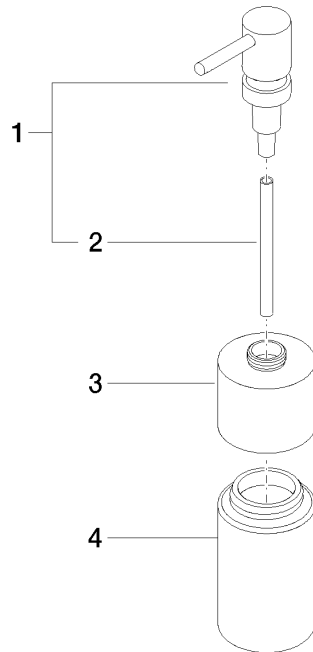

84 435 970 Produktversion ab 01.10.2023

- Flasche aus Kristallglas, matt
- Breite 60 mm
- Höhe 200 mm
- 250 ml Flaschenvolumen
- Ausladung 59 mm

Passt zu ELIO, ENO, MEM, META SQUARE, SYNC, TARA und TARA ULTRA

84 435 970 Produktversion ab 01.10.2023

mm [inches]

84 435 970 Produktversion ab 01.10.2023

Ersatzteile für die  
anderen  
Oberflächenvarianten  
finden Sie hier:  
Chrom

## Ersatzteilstückliste

Nr.	Artikelnummer	Benennung	Verbaumenge	Lieferzeit
3	90 10 10 524 00-27	Spender Aufnahme, Stand Ø 60 x 49 mm - Light Gold gebürstet	1,00	30
1	90 10 10 535 00-27	Lotionspender - Light Gold gebürstet	1,00	50
4	90 90 04 001 00 82	Flasche für Lotionspender -	1,00	2
2	08 10 10 499 90	Tauchrohr für Lotionspender Ø 8 x 1 x 100 mm -	1,00	2