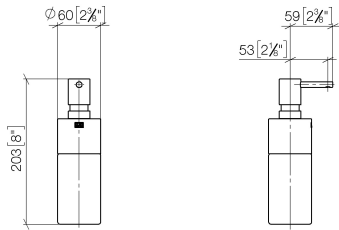

84 435 970 Produktversion ab 01.10.2023

- Flasche aus Kristallglas, matt
- Breite 60 mm
- Höhe 200 mm
- 250 ml Flaschenvolumen
- Ausladung 59 mm

Passt zu ELIO, ENO, MEM, META SQUARE, SYNC, TARA und TARA ULTRA

84 435 970 Produktversion ab 01.10.2023

mm [inches]

84 435 970 Produktversion ab 01.10.2023

Ersatzteile für die  
anderen  
Oberflächenvarianten  
finden Sie hier:  
Chrom

## Ersatzteilstückliste

Nr.	Artikelnummer	Benennung	Verbaumenge	Lieferzeit
3	90 10 10 524 00-27	Spender Aufnahme, Stand Ø 60 x 49 mm - Light Gold gebürstet	1,00	30
1	90 10 10 535 00-27	Lotionspender - Light Gold gebürstet	1,00	50
4	90 90 04 001 00 82	Flasche für Lotionspender -	1,00	2
2	08 10 10 499 90	Tauchrohr für Lotionspender Ø 8 x 1 x 100 mm -	1,00	2