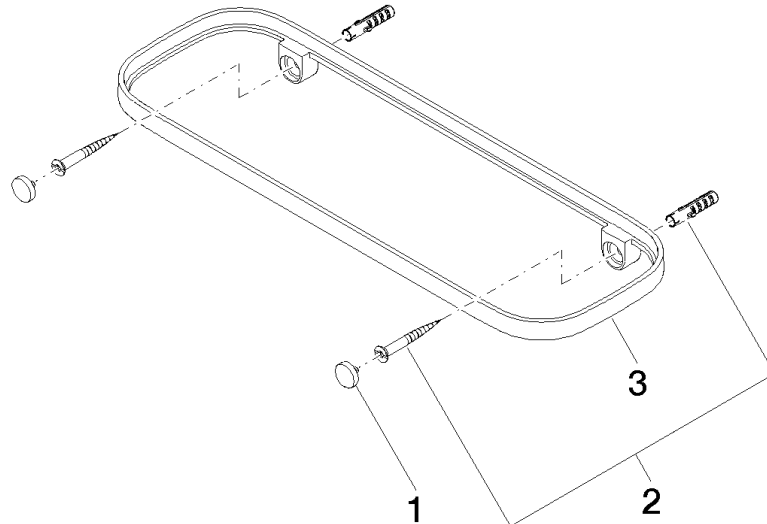

83 482 970 Produktversion ab 01.10.2023

- Breite 300 mm
- Höhe 26 mm
- Ausladung 100 mm
- ohne Gittereinsatz

	Chrom gebürstet	83 482 970-93
	Chrom	83 482 970-00
	Platin gebürstet	83 482 970-06
	Platin	83 482 970-08
	Weiß matt	83 482 970-10
	Dark Brass matt	83 482 970-16
	Dark Bronze matt	83 482 970-17
	Dark Chrome	83 482 970-19
	Light Gold	83 482 970-26
	Light Gold gebürstet	83 482 970-27
	Messing gebürstet (23kt Gold)	83 482 970-28
	Schwarz matt	83 482 970-33
	Bronze gebürstet	83 482 970-42
	Champagne gebürstet (22kt Gold)	83 482 970-46
	Champagne (22kt Gold)	83 482 970-47
	Dark Platinum gebürstet	83 482 970-99

83 482 970 Produktversion ab 01.10.2023

mm [inches]

83 482 970 Produktversion ab 01.10.2023

Ersatzteile für die
anderen
Oberflächenvarianten
finden Sie hier:
Chrom

Ersatzteilstückliste

Nr.	Artikelnummer	Benennung	Verbaumenge	Lieferzeit
3	08 17 97 578-93	Halter für Seifenablage 300 x 26,5 x 101 mm - Chrom gebürstet	1,00	20
1	90 30 30 520 00-93	Abdeckung für Schraube Spiegelschraube Ø 12 x 8 mm - Chrom gebürstet	1,00	20
2	05 30 31 002 00 90	Befestigung Schraube Halbrundkopf 4,5 x 40 mm -	1,00	2