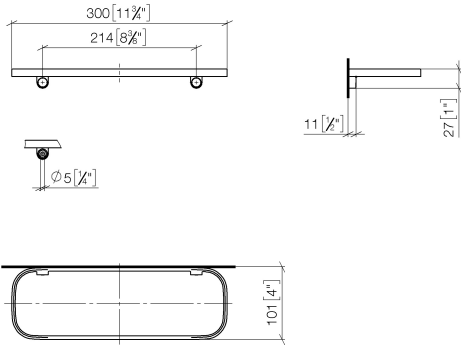

83 482 970 Produktversion ab 01.10.2023

- Breite 300 mm
- Höhe 26 mm
- Ausladung 100 mm
- ohne Gittereinsatz

	Chrom gebürstet	83 482 970-93
	Chrom	83 482 970-00
	Platin gebürstet	83 482 970-06
	Platin	83 482 970-08
	Weiß matt	83 482 970-10
	Dark Brass matt	83 482 970-16
	Dark Bronze matt	83 482 970-17
	Dark Chrome	83 482 970-19
	Light Gold	83 482 970-26
	Light Gold gebürstet	83 482 970-27
	Messing gebürstet (23kt Gold)	83 482 970-28
	Schwarz matt	83 482 970-33
	Bronze gebürstet	83 482 970-42
	Champagne gebürstet (22kt Gold)	83 482 970-46
	Champagne (22kt Gold)	83 482 970-47
	Dark Platinum gebürstet	83 482 970-99

83 482 970 Produktversion ab 01.10.2023

mm [inches]

83 482 970 Produktversion ab 01.10.2023

Ersatzteile für die
anderen
Oberflächenvarianten
finden Sie hier:
Chrom

Ersatzteilstückliste

Nr.	Artikelnummer	Benennung	Verbaumenge	Lieferzeit
3	08 17 97 578-93	Halter für Seifenablage 300 x 26,5 x 101 mm - Chrom gebürstet	1,00	20
1	90 30 30 520 00-93	Abdeckung für Schraube Spiegelschraube Ø 12 x 8 mm - Chrom gebürstet	1,00	20
2	05 30 31 002 00 90	Befestigung Schraube Halbrundkopf 4,5 x 40 mm -	1,00	2