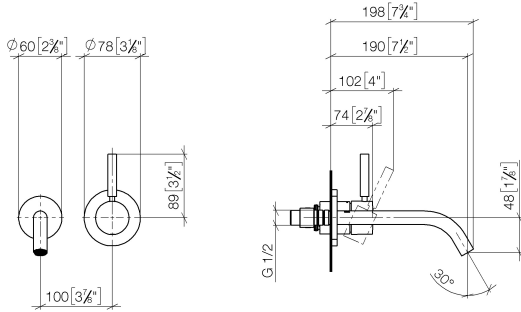

**META Waschtisch-Wand-Einhandbatterie ohne Ablaufgarnitur - Dark Platinum gebürstet**

META

36 860 660 Produktversion ab 01.07.2023

- Ausladung 190 mm
- starrer Auslauf
- runder luftangereicherter Strahl
- Bohrungsdurchmesser Auslauf 37 mm
- Bohrungsdurchmesser Einhandbatterie 57 mm
- Rosette für Auslauf Ø 55 mm
- Rosette für Mischer Ø 78 mm
- Durchfluss max. 5,7 l/min
- bleifrei
- Dieses Produkt leistet einen Beitrag zur Erfüllung der Vorgaben von nachhaltigen Gebäudezertifizierungen, z.B. LEED®, BREEAM®, DGNB

**Benötigtes Zubehör**

- UP-Wand-Einhandbatterie -** 35 860 970 90
- Min. Einbautiefe 80 mm
  - Max. Einbautiefe 95 mm
  - Positionierung des Mixers oben, links oder rechts vom Auslauf möglich.

**Benötigtes Zubehör**

- UP-Wand-Einhandbatterie ,** 35 816 970 90
- Mischer rechts -**
- **ACHTUNG:** Nicht für UP-Montage geeignet. Anschluss über Eckventile, Befestigung über Verschraubung mit der Rückwand.

36 860 660 Produktversion ab 01.07.2023  
mm [inches]

Durchflussdiagramm

Wurfweitendiagramm

Codes & Standards

EN 817

Scottish Water  
Byelaws

UK Water Supply  
Regulations

META Waschtisch-Wand-Einhandbatterie ohne Ablaufgarnitur - Dark Platinum  
gebürstet

---