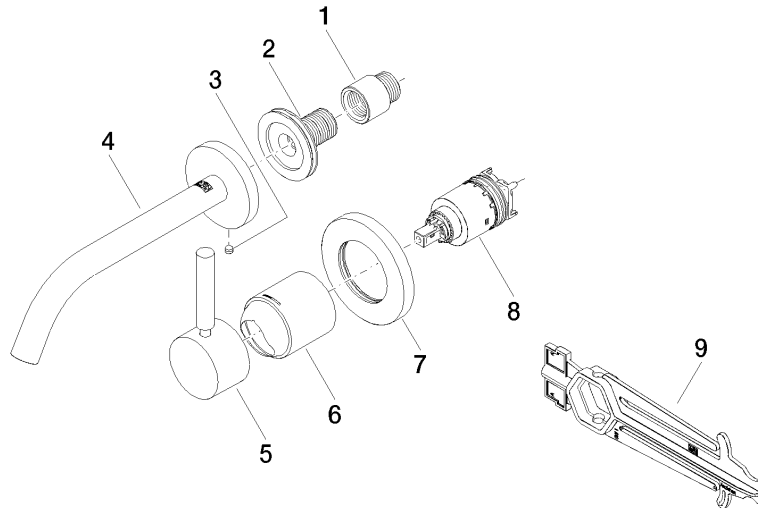

Durchflussdiagramm

Wurfweitendiagramm

Codes & Standards

EN 817

Scottish Water  
Byelaws

UK Water Supply  
Regulations

META Waschtisch-Wand-Einhandbatterie ohne Ablaufgarnitur - Dark Platinum  
gebürstet

---

META

36 860 660 Produktversion ab 01.07.2023

Zertifikate

---

DVGW\_DW-  
6512DN0

WRAS\_2107

**Ersatzteilstückliste**

Nr.	Artikelnummer	Benennung	Verbaumenge	Lieferzeit
4	90 28 22 323 00-99	Auslauf für Waschtisch Wand 190 mm, 5,7 l/min. - Dark Platinum gebürstet	1,00	20
1	09 24 03 072 10 90	Verlängerung 1/2" x 20 mm -	1,00	2
5	90 20 66 007 00-99	Griff Hebel 52 x 35 x 117 mm - Dark Platinum gebürstet	1,00	20
7	90 27 62 011 00-99	Abdeckung Ø 78 x Ø 45,7 x 9 mm - Dark Platinum gebürstet	1,00	-
Ersatzteil nicht mehr bestellbar, bitte bestellen Sie den Nachfolgeartikel				
6	09 11 02 288-99	Haube Ø 45 x 55 mm - Dark Platinum gebürstet	1,00	20
2	90 24 03 280 00 90	Anschluss -	1,00	2
9	90 30 09 064 00 90	Montageschlüssel für Kartuschenmutter -	1,00	2
8	90 15 05 064 01 90	EHM Kartusche mit Adapterplatte inkl. Montageschlüssel Ø 35 mm x 58,6 mm -	1,00	2
3	09 31 11 112 90	Befestigung Gewindestift mit Innensechskant mit Spitze M5 x 6 mm -	1,00	-
Ersatzteil nicht mehr bestellbar, bitte bestellen Sie den Nachfolgeartikel				
	043111120090	Befestigung Gewindestift M5 x 6 mm -		