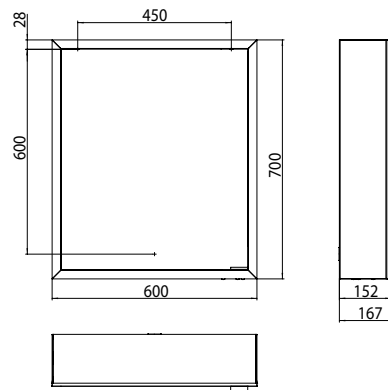

PRODUKTINFORMATION

Lichtspiegelschrank prime, 600 mm, 1 Tür, Aufputzmodell, IP 20 schwarz/spiegel

Art.-Nr.9497 133 59

mit Lichtpaket, Seitenwand schwarz verspiegelt, mit verspiegelter Glasrückwand, 2 stufenlos einstellbare Ablagen, 1 Tür (Türanschlag links), 1 Steckdose und 2 Lichttaster (Helligkeit und Lichtfarbe - kalt/warm - stufenlos dimmbar), Höhe: 700 mm, LED-Beleuchtung rundum