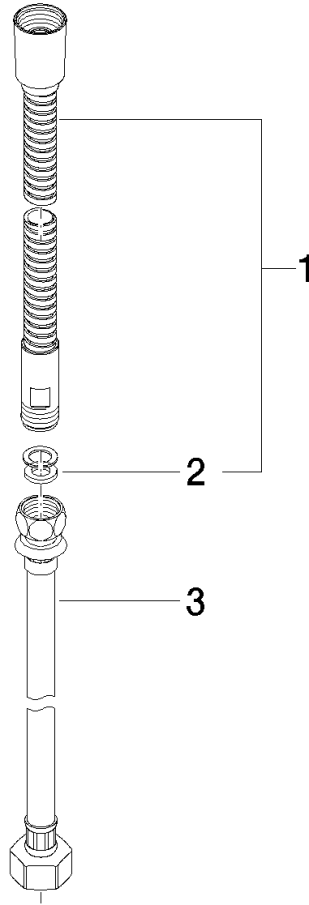

28 323 970 Produktversion ab 01.10.2023

	Champagne (22kt Gold)	28 323 970-47
	Chrom	28 323 970-00
	Gold (23,9kt)	28 323 970-01
	bronze	28 323 970-02
	chrom edelmatt	28 323 970-05
	Platin gebürstet	28 323 970-06
	roh vernickelt	28 323 970-07
	Platin	28 323 970-08
	Messing (23kt Gold)	28 323 970-09
	Weiß matt	28 323 970-10
	Dark Brass matt	28 323 970-16
	Dark Bronze matt	28 323 970-17
	Dark Chrome	28 323 970-19
	Light Gold	28 323 970-26
	Light Gold gebürstet	28 323 970-27
	Messing gebürstet (23kt Gold)	28 323 970-28
	Schwarz matt	28 323 970-33
	Bronze gebürstet	28 323 970-42
	Champagne gebürstet (22kt Gold)	28 323 970-46
	Chrom gebürstet	28 323 970-93
	Dark Platinum gebürstet	28 323 970-99

Metall-Brauseschlauch , 2-teilig 1/2" x 3/8" x 2250 mm - Champagne (22kt Gold)

SERIENNEUTRAL

28 323 970 Produktversion ab 01.10.2023

Metall-Brauseschlauch , 2-teilig 1/2" x 3/8" x 2250 mm - Champagne (22kt Gold)

SERIENNEUTRAL

28 323 970 Produktversion ab 01.10.2023

28 323 970 Produktversion ab 01.10.2023

Ersatzteile für die
anderen
Oberflächenvarianten
finden Sie hier:
Chrom

Ersatzteilstückliste

Nr.	Artikelnummer	Benennung	Verbaumenge	Lieferzeit
2	90 14 20 026 00 90	Dichtung 14 x 8 x 2 mm Centellen WS 3820 -	1,00	2
3	12 505 970 90	Druckschlauch 1/2" x 3/8" x 500 mm -	1,00	2
1	28 322 970-47	Metall-Brauseschlauch 1/2" x 3/8" x 1750 mm - Champagne (22kt Gold)	1,00	30