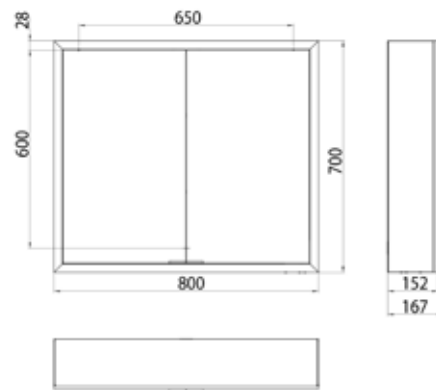

## PRODUKTINFORMATION

Lichtspiegelschrank prime, 800 mm, 2 Türen, Aufputzmodell, IP20 aluminium/spiegel

Art.-Nr.9497 062 62

Seitenwand verspiegelt, mit verspiegelter- oder weißer Glasrückwand, 2 stufenlos einstellbare Ablagen, 2 Türen, 1 Steckdose, stufenlose Lichtsteuerung (an/aus, Helligkeit und Lichtfarbe) über drei in die Glasrückwand integrierte Touchsensoren, Höhe: 700 mm, LED-Beleuchtung