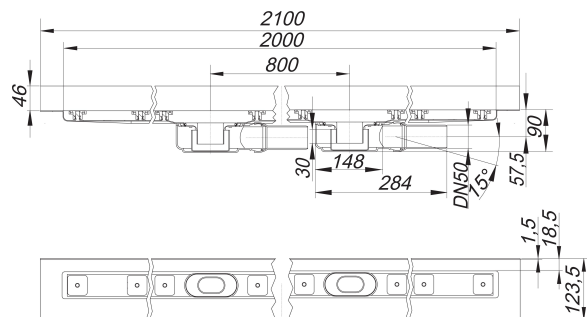

Duschrinne CeraLine Plan W Duo 2000 mm, DN 50

Artikelnummer: 524652

GTIN: 4001636524652

Rabattgruppe: 8

Beschreibung:

Duschrinne CeraLine Plan W Duo 2000 mm, DN 50

für die Montage an der Wand

mit zwei Ablaufgehäusen, Ablaufstutzen DN 50 seitlich, mit Kugelgelenk, verstellbar von 0 – 15 Grad

Ausführung:

- schallentkoppelnde Montagefüße zur Höheneinstellung
- besonderer Flansch zum sicheren Anschluss an Verbundabdichtungen gemäß DIN 18534
- Geruchs- und Reinigungsverschluss, Sperrwasserhöhe 30 mm
- höhenverstellbare Justierschrauben
- Bauschutz
- Fliesenanschlag
- Rahmenklemmstück

Material:

Rinnenkörper Edelstahl 1.4301, Ablaufkörper Polypropylen, hochschlagfest

Mögliche Sonderausführungen für Duschrinnen CeraLine Plan W:

- Zwischenlängen bis 2000 mm (ab 1300 mm immer mit zwei Ablaufgehäusen)
- Flanschaukantungen an bis zu 3 Seiten
- auch mit Wandabständen passend für Natursteinbeläge bestellbar

Bitte anfragen!

Ablaufleistungen nach DIN EN 1253:

Nennweite	Produktnorm	Min. Ablaufleistung nach Norm	Anstauhöhe nach Norm	Ablaufleistung
DN 50	DIN EN 1253	0,80 l/s	20,00 mm	1,20 l/s

Ersatzteile:

523983 Stellschrauben-Set