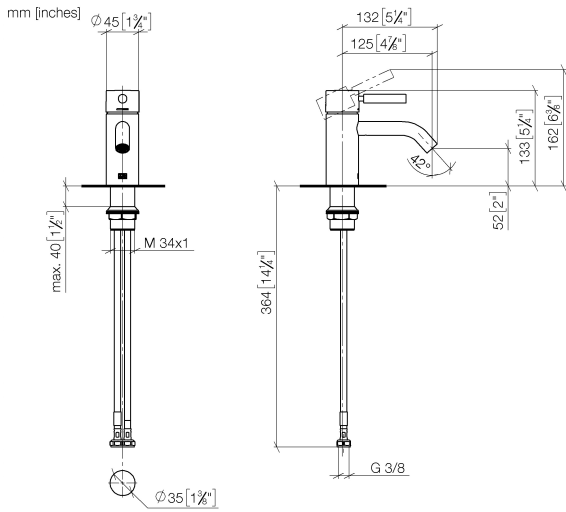

33 526 660 Produktversion ab 23.01.2020

- Ausladung 125 mm
- starrer Auslauf
- runder luftangereicherter Strahl
- Armaturenhöhe 133 mm
- Höhe bis Luftsprudler 52 mm
- Bohrungsdurchmesser 35 mm
- 2x Druckschlauch M 8 x 1 eingeschraubt, dichtheitsgeprüft
- Durchfluss max. 5,7 l/min
- bleifrei
- Dieses Produkt leistet einen Beitrag zur Erfüllung der Vorgaben von nachhaltigen Gebäudezertifizierungen, z.B. LEED®, BREEAM®, DGNB

	Light Gold	33 526 660-26
	Chrom	33 526 660-00
	Platin gebürstet	33 526 660-06
	Dark Chrome	33 526 660-19
	Light Gold gebürstet	33 526 660-27
	Schwarz matt	33 526 660-33
	Bronze gebürstet	33 526 660-42
	Champagne gebürstet (22kt Gold)	33 526 660-46
	Champagne (22kt Gold)	33 526 660-47
	Chrom gebürstet	33 526 660-93
	Dark Platinum gebürstet	33 526 660-99

33 526 660 Produktversion ab 23.01.2020

Durchflussdiagramm

Codes & Standards

DIN 4109

ISO 3822

Ü-Zeichen

META Waschtisch-Einhandbatterie ohne Ablaufgarnitur - Light Gold

META