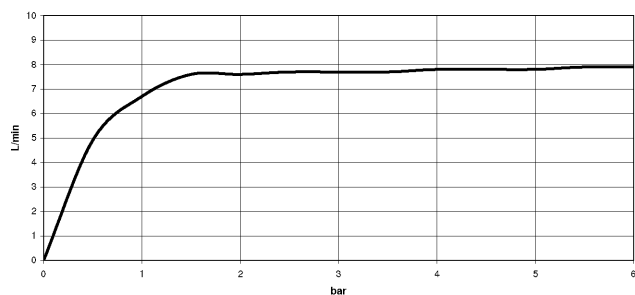

## Empfohlenes Zubehör

	Exzenterbetätigung mit Drehknopf - Champagne gebürstet (22kt Gold)	10 712 970-46
--	--	---------------

33 815 861 Produktversion ab 01.02.2023

mm [inches]

**Durchflussdiagramm**

**Codes & Standards**