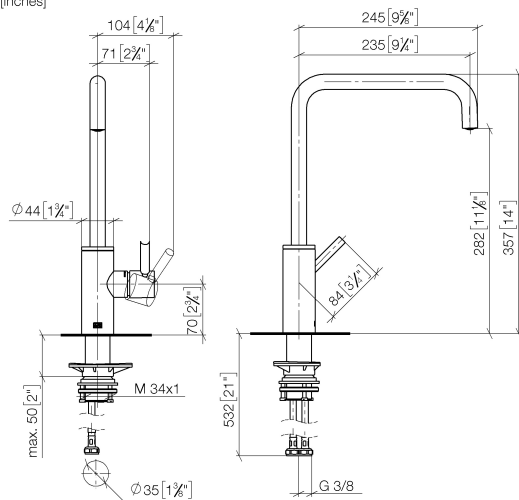

## Empfohlenes Zubehör

	Exzenterbetätigung mit Drehknopf - Champagne gebürstet (22kt Gold)	10 712 970-46
--	--	---------------

33 815 861 Produktversion ab 01.02.2023

mm [inches]

**Durchflussdiagramm**

**Codes & Standards**

### Ersatzteilstückliste

Nr.	Artikelnummer	Benennung	Verbaumenge	Lieferzeit
3	09 24 04 266 90	Befestigung Ø 28 x 10,8 mm -	1,00	2
1	90 28 22 284 00-46	Auslauf 235 mm - Champagne gebürstet (22kt Gold)	1,00	30
4	90 28 30 052 00-46	Haube - Champagne gebürstet (22kt Gold)	1,00	30
6	04 23 10 044 08 90	Befestigungssatz -	1,00	2
2	90 15 05 042 00 90	Kartusche Ø 25 x 52 mm -	1,00	2
5	90 20 66 033 00-46	Hebel - Champagne gebürstet (22kt Gold)	1,00	30
7	04 30 04 101 00 90	Druckschlauch M8x1 x 3/8" x 600 mm -	2,00	2