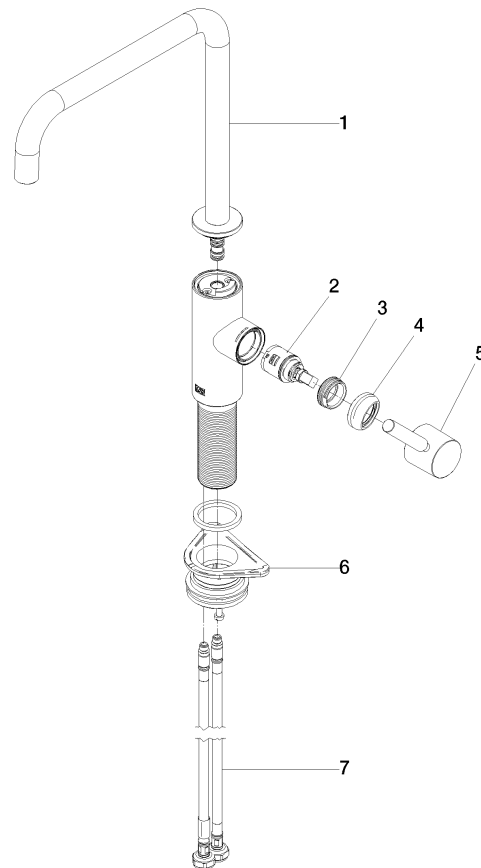

## Empfohlenes Zubehör

	Exzenterbetätigung mit Drehknopf - Champagne gebürstet (22kt Gold)	10 712 970-46
--	--	---------------

33 815 861 Produktversion ab 01.02.2023

mm [inches]

**Durchflussdiagramm**

**Codes & Standards**

## META SQUARE Einhebelmischer - Champagne gebürstet (22kt Gold)

META SQUARE

33 815 861 Produktversion ab 01.02.2023

### Ersatzteilstückliste

Nr.	Artikelnummer	Benennung	Verbaumenge	Lieferzeit
3	09 24 04 266 90	Befestigung Ø 28 x 10,8 mm -	1,00	2
1	90 28 22 284 00-46	Auslauf 235 mm - Champagne gebürstet (22kt Gold)	1,00	30
4	90 28 30 052 00-46	Haube - Champagne gebürstet (22kt Gold)	1,00	30
6	04 23 10 044 08 90	Befestigungssatz -	1,00	2
2	90 15 05 042 00 90	Kartusche Ø 25 x 52 mm -	1,00	2
5	90 20 66 033 00-46	Hebel - Champagne gebürstet (22kt Gold)	1,00	30
7	04 30 04 101 00 90	Druckschlauch M8x1 x 3/8" x 600 mm -	2,00	2