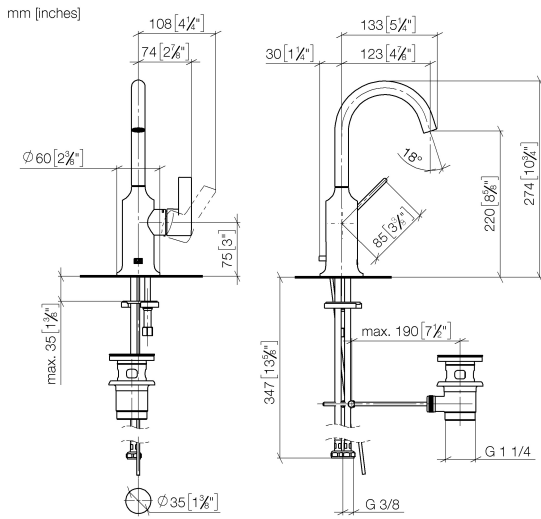

33 510 809

- Ausladung 123 mm
- schwenkbarer Auslauf 360°
- runder luftangereicherter Strahl
- Armaturenhöhe 274 mm
- Höhe bis Luftsprudler 220 mm
- Bohrungsdurchmesser 35 mm
- 2x Druckschlauch M 8 x 1 eingeschraubt, dichtheitsgeprüft
- Durchfluss max. 5,7 l/min
- bleifrei
- Dieses Produkt leistet einen Beitrag zur Erfüllung der Vorgaben von nachhaltigen Gebäudezertifizierungen, z.B. LEED®, BREEAM®, DGNB

Nur für Becken mit Überlauf geeignet.

	Dark Chrome	33 510 809-19
	Chrom	33 510 809-00
	Platin gebürstet	33 510 809-06
	Platin	33 510 809-08
	Dark Brass matt	33 510 809-16
	Dark Bronze matt	33 510 809-17
	Light Gold gebürstet	33 510 809-27
	Messing gebürstet (23kt Gold)	33 510 809-28
	Bronze gebürstet	33 510 809-42
	Champagne gebürstet (22kt Gold)	33 510 809-46
	Champagne (22kt Gold)	33 510 809-47
	Dark Platinum gebürstet	33 510 809-99

33 510 809

Durchflussdiagramm

Codes & Standards

DIN 4109

Executive Order
no. 1007

ISO 3822

Scottish Water
Byelaws

UK Water Supply
Regulations