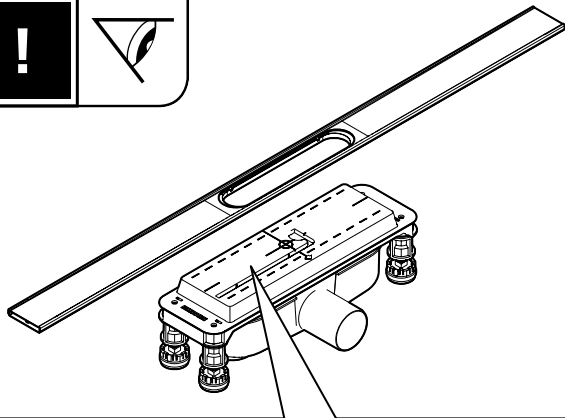

4204

DN40

FLOWLINE ZERO

DN50

Inch = mm x 0,0394

DN40

B **i**

Inch = mm x 0,0394