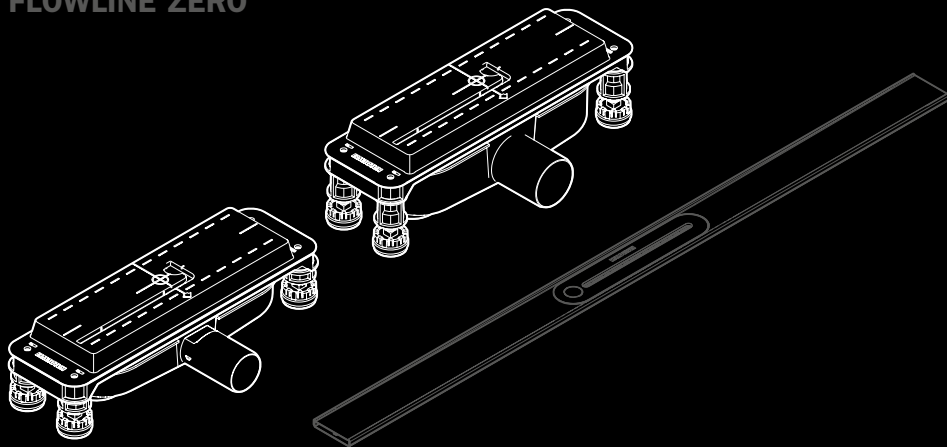

FLOWDRAIN HORIZONTAL REGULAR FLOWDRAIN HORIZONTAL FLAT

FLOWLINE ZERO

KALDEWEI

DE Montageanleitung | EN Installation instructions

NL Montagehandleiding | FR Instructions de montage | IT Istruzioni di montaggio
ES Instrucciones de montaje | PT Instruções de montagem | DA Monteringsvejledning
NO Monteringsanvisning | SV Monteringsanvisning | FI Asennusohje | ET Paigaldusjuhised
LV Montāžas instrukcija | LT Montavimo instrukcija | PL Instrukcja montażu | CS Návod k montáži
RU Инструкция по монтажу | UK Інструкція з монтажу | SK Návod na montáž | HU Összeszerelési utasítás | RO Instrucțiuni de montare | SL Navodila za montažo | HR Upute za montažu
BG Ръководство за монтаж | EL Οδηγίες συναρμολόγησης | TR Montaj talimatı | AR بيكرتلا ليلد
ZH 安装说明书 | JA 設置説明書 | KO 조립설명서 | ID Petunjuk perakitan | TH คำแนะนำในการติดตั้ง
VI Hướng dẫn lắp ráp | HI स्थापना निर्देश

2.1

1.

2.

FLOWDRAIN HORIZONTAL REGULAR

A

4203 DN50

FLOWDRAIN HORIZONTAL FLAT

B