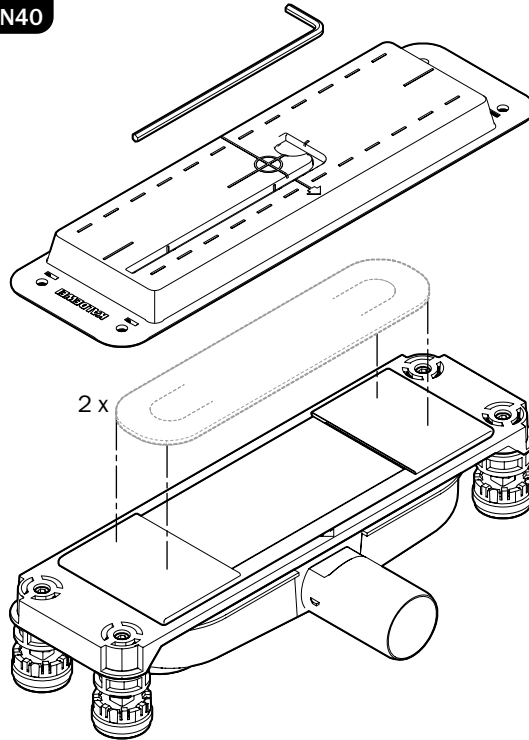

4204

DN40

FLOWLINE ZERO

DN50

Inch = mm x 0,0394

DN40

B **i**

Inch = mm x 0,0394