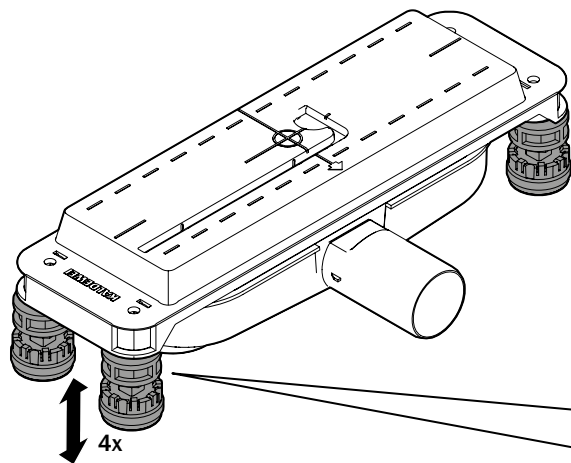

4204

DN40

FLOWLINE ZERO

DN50

Inch = mm x 0,0394

DN40

B **i**

Inch = mm x 0,0394