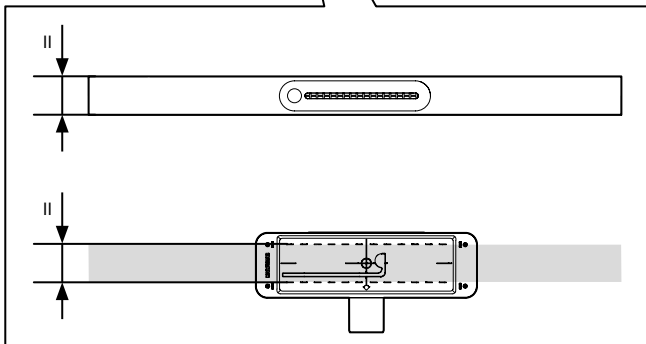

FLOWDRAIN HORIZONTAL REGULAR FLOWDRAIN HORIZONTAL FLAT

FLOWLINE ZERO

KALDEWEI

DE Montageanleitung | EN Installation instructions

NL Montagehandleiding | FR Instructions de montage | IT Istruzioni di montaggio
ES Instrucciones de montaje | PT Instruções de montagem | DA Monteringsvejledning
NO Monteringsanvisning | SV Monteringsanvisning | FI Asennusohje | ET Paigaldusjuhised
LV Montāžas instrukcija | LT Montavimo instrukcija | PL Instrukcja montażu | CS Návod k montáži
RU Инструкция по монтажу | UK Інструкція з монтажу | SK Návod na montáž | HU Összeszerelési utasítás | RO Instrucțiuni de montare | SL Navodila za montažo | HR Upute za montažu
BG Ръководство за монтаж | EL Οδηγίες συναρμολόγησης | TR Montaj talimatı | AR بيكرتلا ليلد
ZH 安装说明书 | JA 設置説明書 | KO 조립설명서 | ID Petunjuk perakitan | TH คำแนะนำในการติดตั้ง
VI Hướng dẫn lắp ráp | HI स्थापना निर्देश

2.1

1.

2.

FLOWDRAIN HORIZONTAL REGULAR

A

4203 DN50

FLOWDRAIN HORIZONTAL FLAT

B

4204

DN40

FLOWLINE ZERO

DN50

Inch = mm x 0,0394

DN40

B **i**

Inch = mm x 0,0394