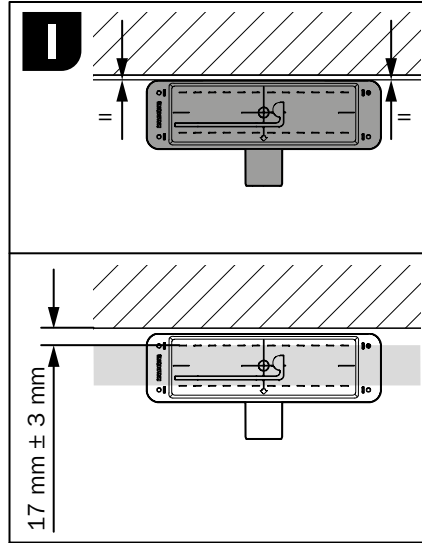

4204

DN40

FLOWLINE ZERO

DN50

Inch = mm x 0,0394

DN40

B **i**

Inch = mm x 0,0394

3.

Inch = mm x 0,0394

4.

5.

6.

7.

A DN50

B DN40