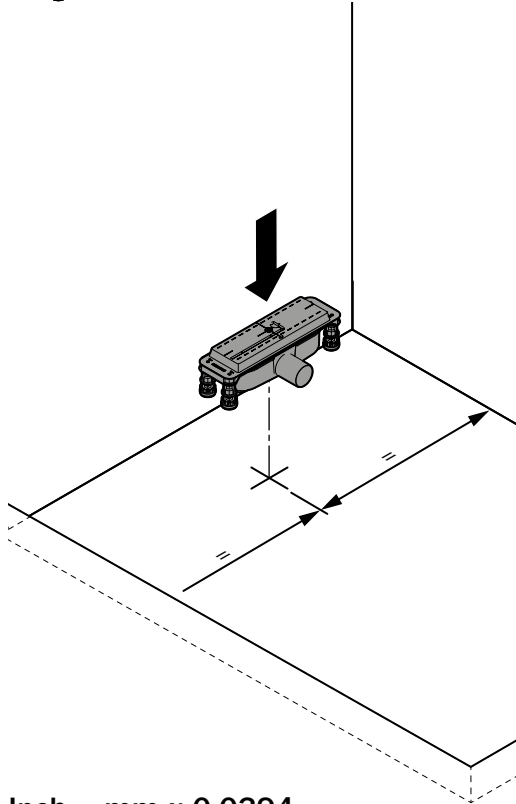

4204

DN40

FLOWLINE ZERO

DN50

Inch = mm x 0,0394

DN40

B **i**

Inch = mm x 0,0394

3.

Inch = mm x 0,0394

4.

5.

6.

7.

A DN50

B DN40