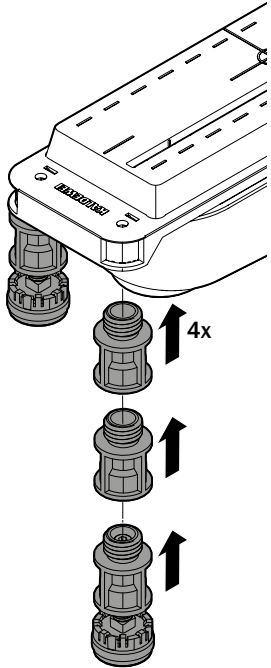

FLOWDRAIN HORIZONTAL REGULAR FLOWDRAIN HORIZONTAL FLAT

FLOWLINE ZERO

KALDEWEI

DE Montageanleitung | EN Installation instructions

NL Montagehandleiding | FR Instructions de montage | IT Istruzioni di montaggio
ES Instrucciones de montaje | PT Instruções de montagem | DA Monteringsvejledning
NO Monteringsanvisning | SV Monteringsanvisning | FI Asennusohje | ET Paigaldusjuhised
LV Montāžas instrukcija | LT Montavimo instrukcija | PL Instrukcja montażu | CS Návod k montáži
RU Инструкция по монтажу | UK Інструкція з монтажу | SK Návod na montáž | HU Összeszerelési utasítás | RO Instrucțiuni de montare | SL Navodila za montažo | HR Upute za montažu
BG Ръководство за монтаж | EL Οδηγίες συναρμολόγησης | TR Montaj talimatı | AR بيكرتلا ليلد
ZH 安装说明书 | JA 設置説明書 | KO 조립설명서 | ID Petunjuk perakitan | TH คำแนะนำในการติดตั้ง
VI Hướng dẫn lắp ráp | HI स्थापना निर्देश

2.1

1.

2.

FLOWDRAIN HORIZONTAL REGULAR

A

4203 DN50

FLOWDRAIN HORIZONTAL FLAT

B

4204

DN40

FLOWLINE ZERO

DN50

Inch = mm x 0,0394

DN40

B **i**

Inch = mm x 0,0394

3.

Inch = mm x 0,0394

4.

5.

6.

7.

A DN50

B DN40