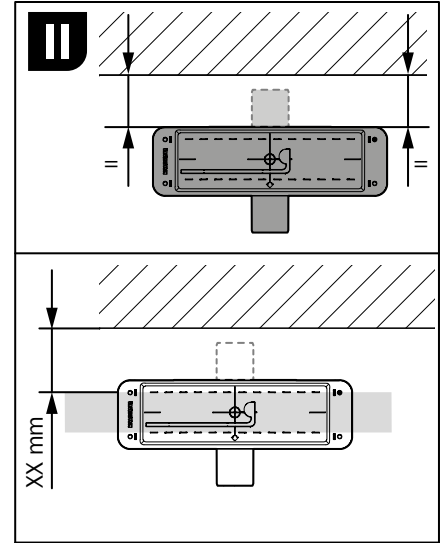

FLOWDRAIN HORIZONTAL REGULAR FLOWDRAIN HORIZONTAL FLAT

FLOWLINE ZERO

KALDEWEI

DE Montageanleitung | EN Installation instructions

NL Montagehandleiding | FR Instructions de montage | IT Istruzioni di montaggio
ES Instrucciones de montaje | PT Instruções de montagem | DA Monteringsvejledning
NO Monteringsanvisning | SV Monteringsanvisning | FI Asennusohje | ET Paigaldusjuhised
LV Montāžas instrukcija | LT Montavimo instrukcija | PL Instrukcja montażu | CS Návod k montáži
RU Инструкция по монтажу | UK Інструкція з монтажу | SK Návod na montáž | HU Összeszerelési utasítás | RO Instrucțiuni de montare | SL Navodila za montažo | HR Upute za montažu
BG Ръководство за монтаж | EL Οδηγίες συναρμολόγησης | TR Montaj talimatı | AR بيكرتلا ليلد
ZH 安装说明书 | JA 設置説明書 | KO 조립설명서 | ID Petunjuk perakitan | TH คำแนะนำในการติดตั้ง
VI Hướng dẫn lắp ráp | HI स्थापना निर्देश

4204

DN40

FLOWLINE ZERO

DN50

Inch = mm x 0,0394

DN40

B **i**

Inch = mm x 0,0394

3.

Inch = mm x 0,0394

4.

5.

6.

7.

A DN50

B DN40