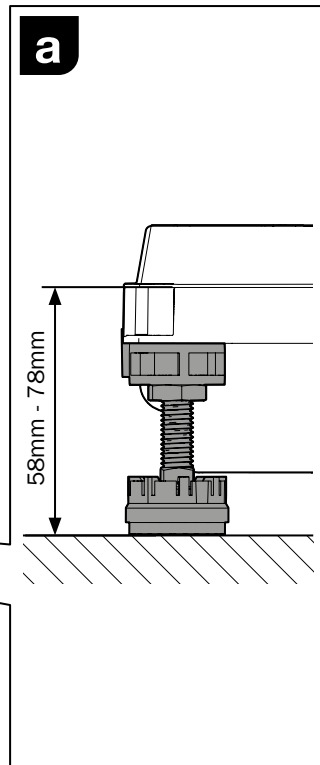

FLOWDRAIN HORIZONTAL REGULAR FLOWDRAIN HORIZONTAL FLAT

FLOWLINE ZERO

KALDEWEI

DE Montageanleitung | EN Installation instructions

NL Montagehandleiding | FR Instructions de montage | IT Istruzioni di montaggio
ES Instrucciones de montaje | PT Instruções de montagem | DA Monteringsvejledning
NO Monteringsanvisning | SV Monteringsanvisning | FI Asennusohje | ET Paigaldusjuhised
LV Montāžas instrukcija | LT Montavimo instrukcija | PL Instrukcja montażu | CS Návod k montáži
RU Инструкция по монтажу | UK Інструкція з монтажу | SK Návod na montáž | HU Összeszerelési utasítás | RO Instrucțiuni de montare | SL Navodila za montažo | HR Upute za montažu
BG Ръководство за монтаж | EL Οδηγίες συναρμολόγησης | TR Montaj talimatı | AR بيكرتلا ليلد
ZH 安装说明书 | JA 設置説明書 | KO 조립설명서 | ID Petunjuk perakitan | TH คำแนะนำในการติดตั้ง
VI Hướng dẫn lắp ráp | HI स्थापना निर्देश

2.1

1.

2.

FLOWDRAIN HORIZONTAL REGULAR

A

4203 DN50

FLOWDRAIN HORIZONTAL FLAT

B

4204

DN40

FLOWLINE ZERO

DN50

Inch = mm x 0,0394

DN40

B **i**

Inch = mm x 0,0394

3.

Inch = mm x 0,0394

4.

5.

6.

7.

A DN50

B DN40