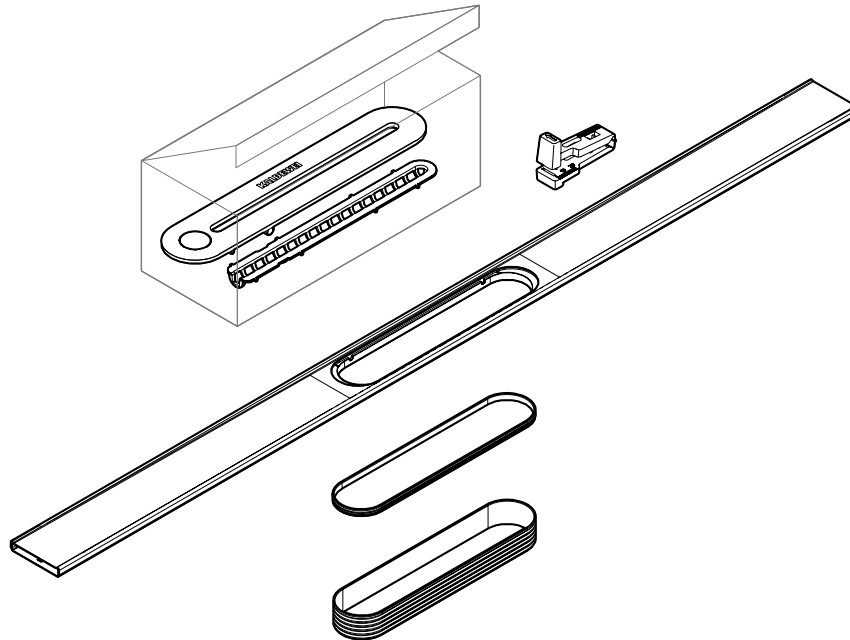

FLOWDRAIN HORIZONTAL REGULAR FLOWDRAIN HORIZONTAL FLAT

FLOWLINE ZERO

KALDEWEI

DE Montageanleitung | EN Installation instructions

NL Montagehandleiding | FR Instructions de montage | IT Istruzioni di montaggio
ES Instrucciones de montaje | PT Instruções de montagem | DA Monteringsvejledning
NO Monteringsanvisning | SV Monteringsanvisning | FI Asennusohje | ET Paigaldusjuhised
LV Montāžas instrukcija | LT Montavimo instrukcija | PL Instrukcja montażu | CS Návod k montáži
RU Инструкция по монтажу | UK Інструкція з монтажу | SK Návod na montáž | HU Összeszerelési utasítás | RO Instrucțiuni de montare | SL Navodila za montažo | HR Upute za montažu
BG Ръководство за монтаж | EL Οδηγίες συναρμολόγησης | TR Montaj talimatı | AR بيكرتلا ليلد
ZH 安装说明书 | JA 設置説明書 | KO 조립설명서 | ID Petunjuk perakitan | TH คำแนะนำในการติดตั้ง
VI Hướng dẫn lắp ráp | HI स्थापना निर्देश

2.1

1.

2.

FLOWDRAIN HORIZONTAL REGULAR

A

4203 DN50

FLOWDRAIN HORIZONTAL FLAT

B

4204

DN40

FLOWLINE ZERO

DN50

Inch = mm x 0,0394

DN40

B **i**

Inch = mm x 0,0394