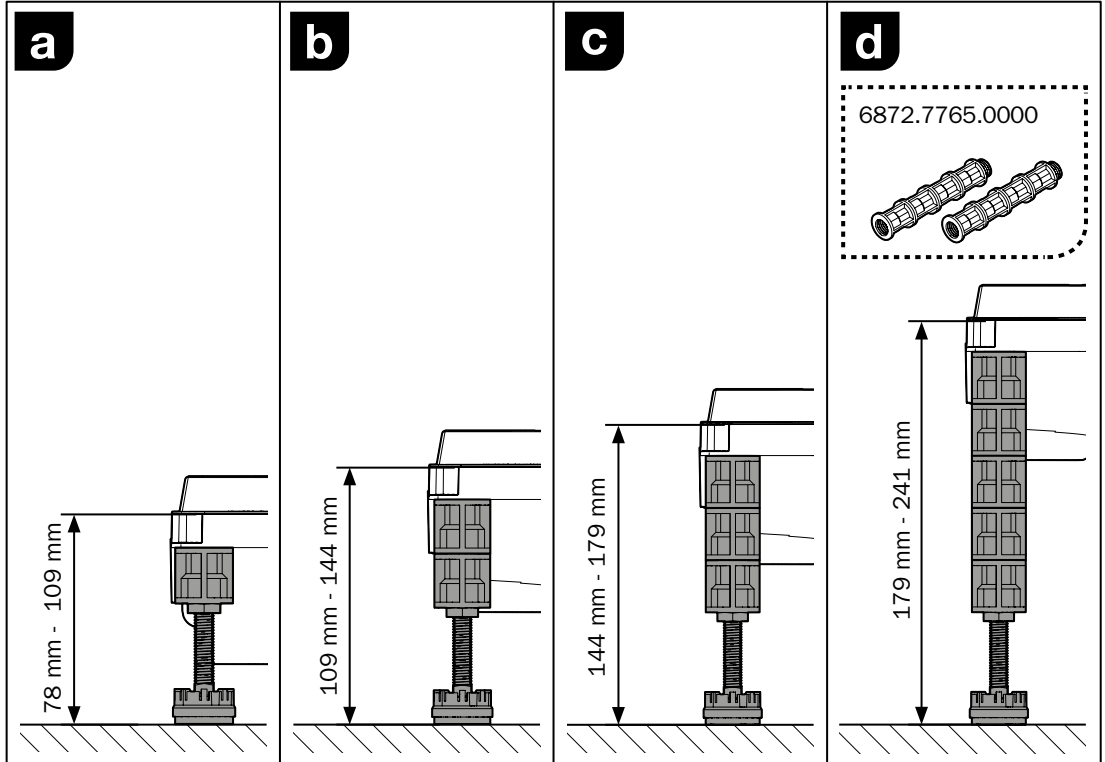

4204

DN40

FLOWLINE ZERO

DN50

Inch = mm x 0,0394

DN40

B **i**

Inch = mm x 0,0394

3.

Inch = mm x 0,0394

4.

5.

6.

7.

A DN50

B DN40