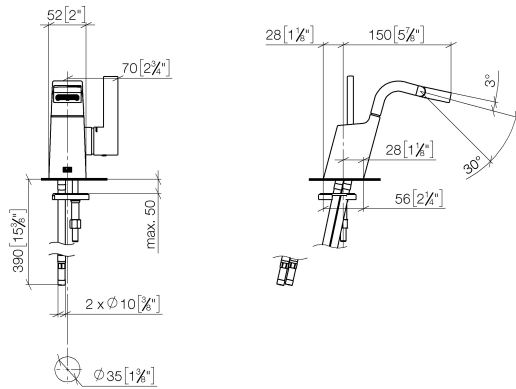

33 600 705 Produktversion ab 10.05.2021

- Ausladung 145 mm
- schwenkbarer Auslauf 30°
- rechteckiger luftangereicherter Strahl
- Armaturenhöhe 190 mm
- Höhe bis Luftsprudler 113 mm
- Bohrungsdurchmesser 35 mm
- 2x Druckschlauch M 8 x 1 eingeschraubt, dichtheitsgeprüft
- Durchfluss max. 6 l/min

33 600 705 Produktversion ab 10.05.2021

mm [inches]

**Durchflussdiagramm**

**Codes & Standards**

DIN 4109

ISO 3822

Scottish Water  
Byelaws

UK Water Supply  
Regulations