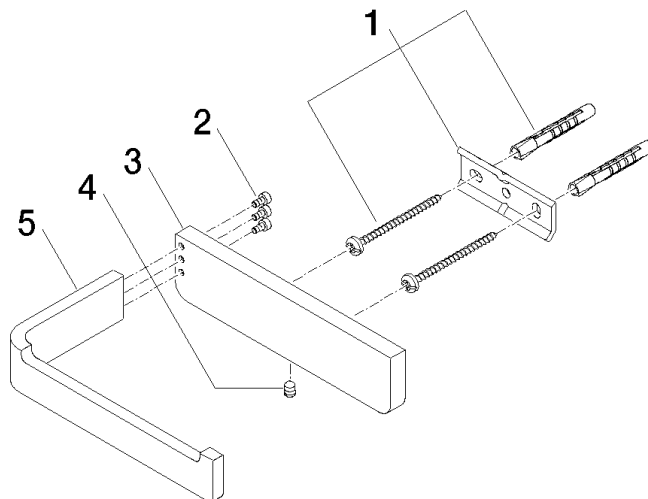

83 500 710

- Breite 140 mm
- Höhe 35 mm
- Ausladung 87 mm

	Platin gebürstet	83 500 710-06
	Chrom	83 500 710-00

83 500 710

mm [inches]

83 500 710

Ersatzteile für die  
anderen  
Oberflächenvarianten  
finden Sie hier:  
Chrom

## Ersatzteilstückliste

Nr.	Artikelnummer	Benennung	Verbaumenge	Lieferzeit
4	90 31 11 112 00 90	Befestigung Gewindestift M5 x 6 mm -	1,00	2
2	90 30 30 059 00 90	Befestigung Zylinderschraube M3 x 6 mm -	1,00	2
1	05 17 20 718 00 90	Befestigungssatz 30 x 70 x 5 mm -	1,00	2
5	08 17 71 555-06	Halter für Papierrollenhalter 143 x 25 x 77 mm - Platin gebürstet	1,00	-
Ersatzteil nicht mehr bestellbar, bitte bestellen Sie den Nachfolgeartikel				
3	08 17 71 505-06	Halter für Papierrollenhalter 143 x 35 x 10 mm - Platin gebürstet	1,00	-
Ersatzteil nicht mehr bestellbar, bitte bestellen Sie den Nachfolgeartikel				