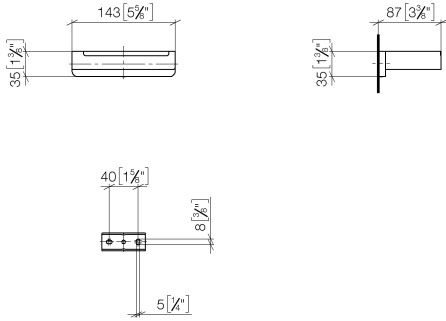

83 500 710

- Breite 140 mm
- Höhe 35 mm
- Ausladung 87 mm

	Platin gebürstet	83 500 710-06
	Chrom	83 500 710-00

83 500 710

mm [inches]

83 500 710

Ersatzteile für die  
anderen  
Oberflächenvarianten  
finden Sie hier:  
Chrom

## Ersatzteilstückliste

Nr.	Artikelnummer	Benennung	Verbaumenge	Lieferzeit
4	90 31 11 112 00 90	Befestigung Gewindestift M5 x 6 mm -	1,00	2
2	90 30 30 059 00 90	Befestigung Zylinderschraube M3 x 6 mm -	1,00	2
1	05 17 20 718 00 90	Befestigungssatz 30 x 70 x 5 mm -	1,00	2
5	08 17 71 555-06	Halter für Papierrollenhalter 143 x 25 x 77 mm - Platin gebürstet	1,00	-
Ersatzteil nicht mehr bestellbar, bitte bestellen Sie den Nachfolgeartikel				
3	08 17 71 505-06	Halter für Papierrollenhalter 143 x 35 x 10 mm - Platin gebürstet	1,00	-
Ersatzteil nicht mehr bestellbar, bitte bestellen Sie den Nachfolgeartikel				