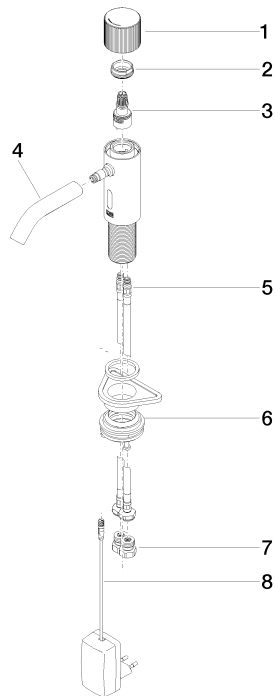

**META Waschtischarmatur mit elektronischer Öffnungs- und Schließfunktion
ohne Ablaufgarnitur - Champagne (22kt Gold)**

META

44 511 660 Produktversion ab 01.07.2023

- Infrarot-Sensorik
- Ausladung 125 mm
- Armaturenhöhe 140 mm
- Höhe bis Luftsprudler 52 mm
- Bohrungsdurchmesser 35 mm
- starrer Auslauf
- Durchfluss max. 5,7 l/min
- runder luftangereicherter Strahl
- geeignet zur thermischen Desinfektion
- kontinuierlicher Wasserfluss (automatische Abschaltfunktion bei Überschreitung der Nachlaufzeit)
- direkte Temperaturregulierung (am Produkt)
- Netzteilbetrieb (Steckernetzteil inklusive)
- bleifrei
- 2x Druckschlauch M 8 x 1 eingeschraubt, dichtheitsgeprüft
- Dieses Produkt leistet einen Beitrag zur Erfüllung der Vorgaben von nachhaltigen Gebäudezertifizierungen, z.B. LEED®, BREEAM®, DGNB

44 511 660 Produktversion ab 01.07.2023

mm [inches]

Durchflussdiagramm

Codes & Standards

Scottish Water
Byelaws

UK Water Supply
Regulations

META Waschtischarmatur mit elektronischer Öffnungs- und Schließfunktion
ohne Ablaufgarnitur - Champagne (22kt Gold)

META

44 511 660 Produktversion ab 01.07.2023

Zertifikate

WRAS_2212

44 511 660 Produktversion ab 01.07.2023

Ersatzteile für die
anderen
Oberflächenvarianten
finden Sie hier:
Chrom

Ersatzteilstückliste

Nr.	Artikelnummer	Benennung	Verbaumenge	Lieferzeit
6	04 23 10 044 08 90	Befestigungssatz -	1,00	2
2	09 24 04 562 90	Mutter	1,00	60
7	90 24 03 314 00 90	Anschluss -	2,00	2
8	90 10 01 251 00 90	Steckernetzteil 6,75V DC elektronisch -	1,00	2
1	90 20 66 124 00-47	Griff - Champagne (22kt Gold)	1,00	30
5	04 30 04 100 00 90	Druckschlauch M8x1 x 3/8" x 420 mm -	2,00	2
4	90 11 06 206 00-47	Auslauf 90 x 145 x 35 mm - Champagne (22kt Gold)	1,00	30
3	90 90 03 173 00 90	Oberteil	1,00	2