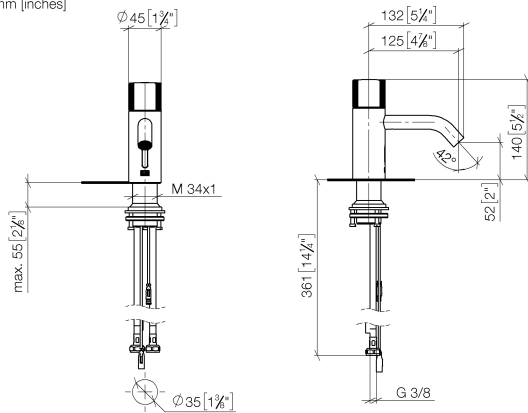

**META Waschtischarmatur mit elektronischer Öffnungs- und Schließfunktion
ohne Ablaufgarnitur - Champagne (22kt Gold)**

META

44 511 660 Produktversion ab 01.07.2023

- Infrarot-Sensorik
- Ausladung 125 mm
- Armaturenhöhe 140 mm
- Höhe bis Luftsprudler 52 mm
- Bohrungsdurchmesser 35 mm
- starrer Auslauf
- Durchfluss max. 5,7 l/min
- runder luftangereicherter Strahl
- geeignet zur thermischen Desinfektion
- kontinuierlicher Wasserfluss (automatische Abschaltfunktion bei Überschreitung der Nachlaufzeit)
- direkte Temperaturregulierung (am Produkt)
- Netzteilbetrieb (Steckernetzteil inklusive)
- bleifrei
- 2x Druckschlauch M 8 x 1 eingeschraubt, dichtheitsgeprüft
- Dieses Produkt leistet einen Beitrag zur Erfüllung der Vorgaben von nachhaltigen Gebäudezertifizierungen, z.B. LEED®, BREEAM®, DGNB

44 511 660 Produktversion ab 01.07.2023

mm [inches]

Durchflussdiagramm

Codes & Standards

Scottish Water
Byelaws

UK Water Supply
Regulations

META Waschtischarmatur mit elektronischer Öffnungs- und Schließfunktion
ohne Ablaufgarnitur - Champagne (22kt Gold)

META

44 511 660 Produktversion ab 01.07.2023

Zertifikate

WRAS_2212

44 511 660 Produktversion ab 01.07.2023

Ersatzteile für die
anderen
Oberflächenvarianten
finden Sie hier:
Chrom

Ersatzteilstückliste

Nr.	Artikelnummer	Benennung	Verbaumenge	Lieferzeit
6	04 23 10 044 08 90	Befestigungssatz -	1,00	2
2	09 24 04 562 90	Mutter	1,00	60
7	90 24 03 314 00 90	Anschluss -	2,00	2
8	90 10 01 251 00 90	Steckernetzteil 6,75V DC elektronisch -	1,00	2
1	90 20 66 124 00-47	Griff - Champagne (22kt Gold)	1,00	30
5	04 30 04 100 00 90	Druckschlauch M8x1 x 3/8" x 420 mm -	2,00	2
4	90 11 06 206 00-47	Auslauf 90 x 145 x 35 mm - Champagne (22kt Gold)	1,00	30
3	90 90 03 173 00 90	Oberteil	1,00	2