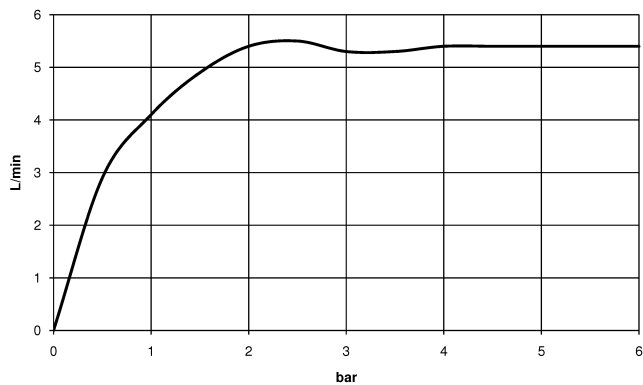

**META Waschtischarmatur mit elektronischer Öffnungs- und Schließfunktion
ohne Ablaufgarnitur - Champagne (22kt Gold)**

META

44 511 660 Produktversion ab 01.07.2023

- Infrarot-Sensorik
- Ausladung 125 mm
- Armaturenhöhe 140 mm
- Höhe bis Luftsprudler 52 mm
- Bohrungsdurchmesser 35 mm
- starrer Auslauf
- Durchfluss max. 5,7 l/min
- runder luftangereicherter Strahl
- geeignet zur thermischen Desinfektion
- kontinuierlicher Wasserfluss (automatische Abschaltfunktion bei Überschreitung der Nachlaufzeit)
- direkte Temperaturregulierung (am Produkt)
- Netzteilbetrieb (Steckernetzteil inklusive)
- bleifrei
- 2x Druckschlauch M 8 x 1 eingeschraubt, dichtheitsgeprüft
- Dieses Produkt leistet einen Beitrag zur Erfüllung der Vorgaben von nachhaltigen Gebäudezertifizierungen, z.B. LEED®, BREEAM®, DGNB

44 511 660 Produktversion ab 01.07.2023

mm [inches]

Durchflussdiagramm

Codes & Standards

Scottish Water
Byelaws

UK Water Supply
Regulations

META Waschtischarmatur mit elektronischer Öffnungs- und Schließfunktion
ohne Ablaufgarnitur - Champagne (22kt Gold)