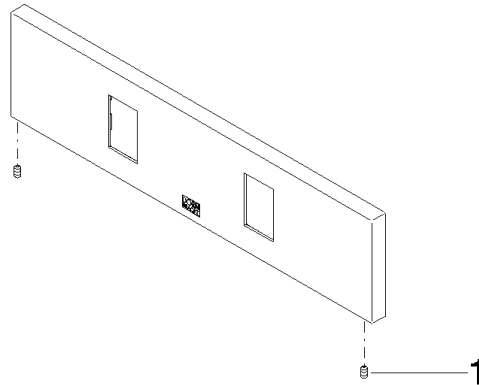

WaterFan Rosette 240 x 60 x 9 mm - Schwarz matt

ERSATZTEILE

90 27 99 002 00

WaterFan Rosette 240 x 60 x 9 mm - Schwarz matt

ERSATZTEILE

90 27 99 002 00

90 27 99 002 00

Ersatzteile für die  
anderen  
Oberflächenvarianten  
finden Sie hier:  
Chrom

### Ersatzteilstückliste

Nr.	Artikelnummer	Benennung	Verbaumenge	Lieferzeit
1	09 31 11 081 90	Befestigung Gewindestift mit Innensechskant mit Ringschneide M3 x 6 mm -	2,00	2