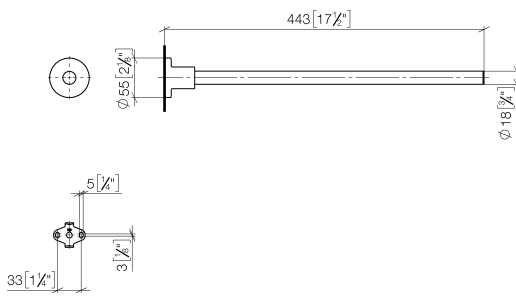

83 211 892 Produktversion ab 01.04.2024

- Rosette Ø 55 mm
- Ausladung 445 mm

	Platin gebürstet	83 211 892-06
	Chrom	83 211 892-00
	Platin	83 211 892-08
	Weiß matt	83 211 892-10
	Dark Brass matt	83 211 892-16
	Dark Bronze matt	83 211 892-17
	Dark Chrome	83 211 892-19
	Light Gold gebürstet	83 211 892-27
	Messing gebürstet (23kt Gold)	83 211 892-28
	Schwarz matt	83 211 892-33
	Bronze gebürstet	83 211 892-42
	Champagne gebürstet (22kt Gold)	83 211 892-46
	Champagne (22kt Gold)	83 211 892-47
	Chrom gebürstet	83 211 892-93
	Dark Platinum gebürstet	83 211 892-99

83 211 892 Produktversion ab 01.04.2024

mm [inches]

83 211 892 Produktversion ab 01.04.2024

Ersatzteile für die  
anderen  
Oberflächenvarianten  
finden Sie hier:  
Chrom

## Ersatzteilstückliste

Nr.	Artikelnummer	Benennung	Verbaumenge	Lieferzeit
1	90 28 22 540 89-06	Halter Ø 18 x 403 mm - Platin gebürstet	1,00	-
Ersatzteil nicht mehr bestellbar, bitte bestellen Sie den Nachfolgeartikel				
3	08 17 89 505-06	Halter universal 60 x 100 x 60 mm - Platin gebürstet	1,00	10
6	05 17 20 739 00 90	Befestigungssatz 150 x 65 x 10 mm -	1,00	2
4	09 30 11 046 90	Unterlegscheibe Ø 10,5 -	1,00	2
5	09 30 30 071 90	Befestigung Sechskantschraube mit Gewinde bis Kopf M10 x 20 mm -	1,00	2
2	04 31 11 113 00 90	Befestigung Gewindestift M5 x 12 mm -	1,00	2