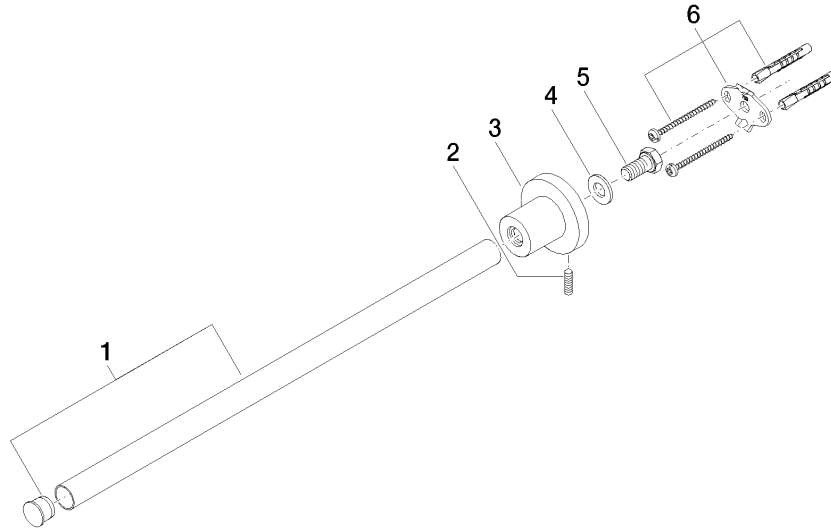

83 211 892 Produktversion ab 01.04.2024

- Rosette Ø 55 mm
- Ausladung 445 mm

	Platin gebürstet	83 211 892-06
	Chrom	83 211 892-00
	Platin	83 211 892-08
	Weiß matt	83 211 892-10
	Dark Brass matt	83 211 892-16
	Dark Bronze matt	83 211 892-17
	Dark Chrome	83 211 892-19
	Light Gold gebürstet	83 211 892-27
	Messing gebürstet (23kt Gold)	83 211 892-28
	Schwarz matt	83 211 892-33
	Bronze gebürstet	83 211 892-42
	Champagne gebürstet (22kt Gold)	83 211 892-46
	Champagne (22kt Gold)	83 211 892-47
	Chrom gebürstet	83 211 892-93
	Dark Platinum gebürstet	83 211 892-99

83 211 892 Produktversion ab 01.04.2024

mm [inches]

83 211 892 Produktversion ab 01.04.2024

Ersatzteile für die  
anderen  
Oberflächenvarianten  
finden Sie hier:  
Chrom

## Ersatzteilstückliste

Nr.	Artikelnummer	Benennung	Verbaumenge	Lieferzeit
1	90 28 22 540 89-06	Halter Ø 18 x 403 mm - Platin gebürstet	1,00	-
Ersatzteil nicht mehr bestellbar, bitte bestellen Sie den Nachfolgeartikel				
3	08 17 89 505-06	Halter universal 60 x 100 x 60 mm - Platin gebürstet	1,00	10
6	05 17 20 739 00 90	Befestigungssatz 150 x 65 x 10 mm -	1,00	2
4	09 30 11 046 90	Unterlegscheibe Ø 10,5 -	1,00	2
5	09 30 30 071 90	Befestigung Sechskantschraube mit Gewinde bis Kopf M10 x 20 mm -	1,00	2
2	04 31 11 113 00 90	Befestigung Gewindestift M5 x 12 mm -	1,00	2