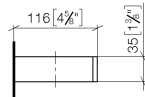

83 590 780

- Breite 132 mm
- Höhe 35 mm
- Ausladung 116 mm

	Dark Chrome	83 590 780-19
	Chrom	83 590 780-00
	Platin gebürstet	83 590 780-06
	Platin	83 590 780-08
	Dark Brass matt	83 590 780-16
	Dark Bronze matt	83 590 780-17
	Messing gebürstet (23kt Gold)	83 590 780-28
	Bronze gebürstet	83 590 780-42
	Champagne gebürstet (22kt Gold)	83 590 780-46
	Champagne (22kt Gold)	83 590 780-47
	Cyprum	83 590 780-49
	Dark Platin gebürstet	83 590 780-99

83 590 780

mm [inches]

83 590 780

Ersatzteile für die
anderen
Oberflächenvarianten
finden Sie hier:
Chrom