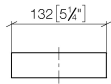

83 590 780

- Breite 132 mm
- Höhe 35 mm
- Ausladung 116 mm

	Dark Chrome	83 590 780-19
	Chrom	83 590 780-00
	Platin gebürstet	83 590 780-06
	Platin	83 590 780-08
	Dark Brass matt	83 590 780-16
	Dark Bronze matt	83 590 780-17
	Messing gebürstet (23kt Gold)	83 590 780-28
	Bronze gebürstet	83 590 780-42
	Champagne gebürstet (22kt Gold)	83 590 780-46
	Champagne (22kt Gold)	83 590 780-47
	Cyprum	83 590 780-49
	Dark Platin gebürstet	83 590 780-99

83 590 780

mm [inches]

83 590 780

Ersatzteile für die
anderen
Oberflächenvarianten
finden Sie hier:
Chrom