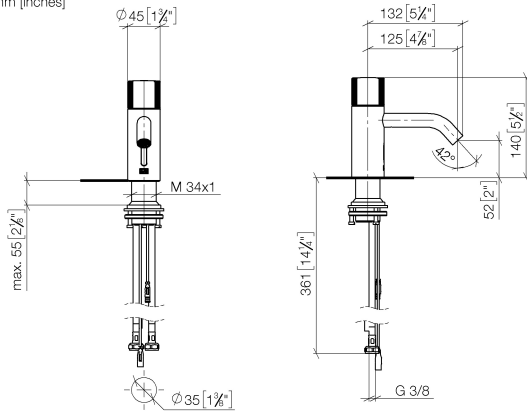

META Waschtischarmatur mit elektronischer Öffnungs- und Schließfunktion ohne Ablaufgarnitur - Bronze gebürstet

META

44 511 660 Produktversion ab 01.07.2023

- Infrarot-Sensorik
- Ausladung 125 mm
- Armaturenhöhe 140 mm
- Höhe bis Luftsprudler 52 mm
- Bohrungsdurchmesser 35 mm
- starrer Auslauf
- Durchfluss max. 5,7 l/min
- runder luftangereicherter Strahl
- geeignet zur thermischen Desinfektion
- kontinuierlicher Wasserfluss (automatische Abschaltfunktion bei Überschreitung der Nachlaufzeit)
- direkte Temperaturregulierung (am Produkt)
- Netzteilbetrieb (Steckernetzteil inklusive)
- bleifrei
- 2x Druckschlauch M 8 x 1 eingeschraubt, dichtheitsgeprüft
- Dieses Produkt leistet einen Beitrag zur Erfüllung der Vorgaben von nachhaltigen Gebäudezertifizierungen, z.B. LEED®, BREEAM®, DGNB

44 511 660 Produktversion ab 01.07.2023

mm [inches]

Durchflussdiagramm

Codes & Standards

Scottish Water
Byelaws

UK Water Supply
Regulations

META Waschtischarmatur mit elektronischer Öffnungs- und Schließfunktion ohne Ablaufgarnitur - Bronze gebürstet

META

44 511 660 Produktversion ab 01.07.2023

Zertifikate

WRAS_2212

44 511 660 Produktversion ab 01.07.2023

Ersatzteile für die
anderen
Oberflächenvarianten
finden Sie hier:
Chrom

Ersatzteilstückliste

Nr.	Artikelnummer	Benennung	Verbaumenge	Lieferzeit
5	04 30 04 100 00 90	Druckschlauch M8x1 x 3/8" x 420 mm -	2,00	2
1	90 20 66 124 00-42	Griff - Bronze gebürstet	1,00	30
7	90 24 03 314 00 90	Anschluss -	2,00	2
8	90 10 01 251 00 90	Steckernetzteil 6,75V DC elektronisch -	1,00	2
4	90 11 06 206 00-42	Auslauf 90 x 145 x 35 mm - Bronze gebürstet	1,00	30
2	09 24 04 562 90	Mutter	1,00	60
6	04 23 10 044 08 90	Befestigungssatz -	1,00	2
3	90 90 03 173 00 90	Oberteil	1,00	2