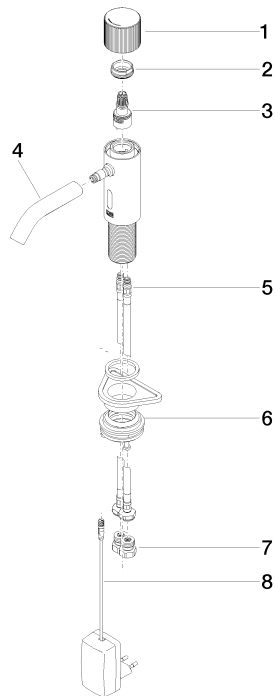

META Waschtischarmatur mit elektronischer Öffnungs- und Schließfunktion ohne Ablaufgarnitur - Bronze gebürstet

META

44 511 660 Produktversion ab 01.07.2023

- Infrarot-Sensorik
- Ausladung 125 mm
- Armaturenhöhe 140 mm
- Höhe bis Luftsprudler 52 mm
- Bohrungsdurchmesser 35 mm
- starrer Auslauf
- Durchfluss max. 5,7 l/min
- runder luftangereicherter Strahl
- geeignet zur thermischen Desinfektion
- kontinuierlicher Wasserfluss (automatische Abschaltfunktion bei Überschreitung der Nachlaufzeit)
- direkte Temperaturregulierung (am Produkt)
- Netzteilbetrieb (Steckernetzteil inklusive)
- bleifrei
- 2x Druckschlauch M 8 x 1 eingeschraubt, dichtheitsgeprüft
- Dieses Produkt leistet einen Beitrag zur Erfüllung der Vorgaben von nachhaltigen Gebäudezertifizierungen, z.B. LEED®, BREEAM®, DGNB

44 511 660 Produktversion ab 01.07.2023

mm [inches]

Durchflussdiagramm

Codes & Standards

Scottish Water
Byelaws

UK Water Supply
Regulations

META Waschtischarmatur mit elektronischer Öffnungs- und Schließfunktion ohne Ablaufgarnitur - Bronze gebürstet

META

44 511 660 Produktversion ab 01.07.2023

Zertifikate

WRAS_2212

44 511 660 Produktversion ab 01.07.2023

Ersatzteile für die
anderen
Oberflächenvarianten
finden Sie hier:
Chrom

Ersatzteilstückliste

Nr.	Artikelnummer	Benennung	Verbaumenge	Lieferzeit
5	04 30 04 100 00 90	Druckschlauch M8x1 x 3/8" x 420 mm -	2,00	2
1	90 20 66 124 00-42	Griff - Bronze gebürstet	1,00	30
7	90 24 03 314 00 90	Anschluss -	2,00	2
8	90 10 01 251 00 90	Steckernetzteil 6,75V DC elektronisch -	1,00	2
4	90 11 06 206 00-42	Auslauf 90 x 145 x 35 mm - Bronze gebürstet	1,00	30
2	09 24 04 562 90	Mutter	1,00	60
6	04 23 10 044 08 90	Befestigungssatz -	1,00	2
3	90 90 03 173 00 90	Oberteil	1,00	2