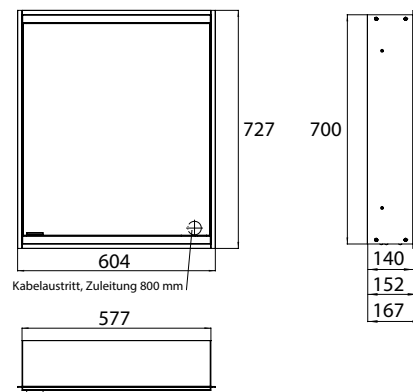

## PRODUKTINFORMATION

Lichtspiegelschrank prime 2, 600 mm, 1 Tür, Unterputzmodell, IP 20 aluminium/weiss

Art.-Nr.9497 061 32

mit Lichtpaket, mit verspiegelter- oder weißer Glasrückwand, 2 stufenlos einstellbare Ablagen, 1 Tür (Türanschlag rechts), 1 Steckdose und 2 Lichttaster (Helligkeit und Lichtfarbe - kalt/warm - stufenlos dimmbar), Höhe: 730 mm, LED-Beleuchtung