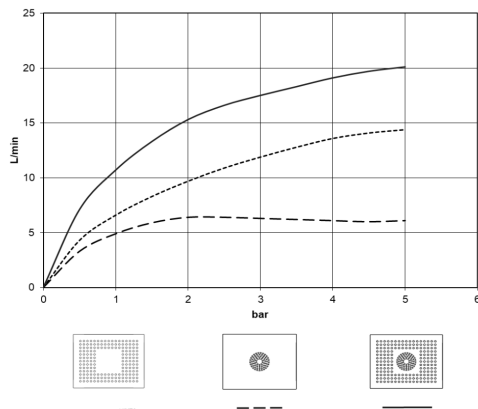

Benötigtes Zubehör

UP-Deckeneinbaukasten für Deckenanbindung mit Licht - 35 042 970 90

- Bausatz-Vormontage
- Min. Einbautiefe 90 mm
- Max. Einbautiefe 115 mm
- 2x Anschluss IG 1/2"
- Input 100-240V AC 50-60Hz
- Output 350 mA SELV / Class 2
- Bauseits vorzusehen: Lichtschalter

Regenbrause für Deckenanbindung mit Licht 300 x 240 mm - Champagne gebürstet (22kt Gold)

SERIENSPEZIFISCH

28 042 980 Produktversion ab 01.05.2022
mm [inches]

Durchflussdiagramm

Codes & Standards

DIN 4109

ISO 3822