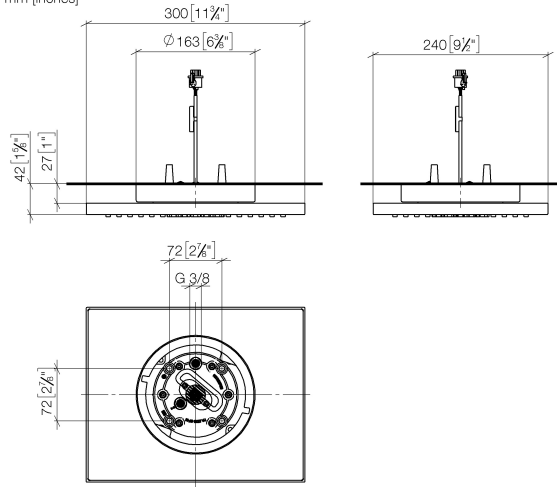

Regenbrause für Deckenanbindung mit Licht 300 x 240 mm - Champagne gebürstet (22kt Gold)

SERIENSPEZIFISC
,,

28 042 980 Produktversion ab 01.05.2022

- Regenbrause 300 x 240 mm
- PURE RAIN, Durchfluss max. 12 l/min (bei 3 Bar)
- PURIFY RAIN, Durchfluss max. 6 l/min (bei 3 Bar)
- Deckenabstand Unterkante Brause 40 mm
- mit Antikalk-System

Benötigtes Zubehör

UP-Deckeneinbaukasten für Deckenanbindung mit Licht - 35 042 970 90

- Bausatz-Vormontage
- Min. Einbautiefe 90 mm
- Max. Einbautiefe 115 mm
- 2x Anschluss IG 1/2"
- Input 100-240V AC 50-60Hz
- Output 350 mA SELV / Class 2
- Bauseits vorzusehen: Lichtschalter

Regenbrause für Deckenanbindung mit Licht 300 x 240 mm - Champagne gebürstet (22kt Gold)

SERIENSPEZIFISCH

28 042 980 Produktversion ab 01.05.2022
mm [inches]

Durchflussdiagramm

Codes & Standards

DIN 4109

ISO 3822

Scottish Water
Byelaws

UK Water Supply
Regulations

Ü-Zeichen

Regenbrause für Deckenanbindung mit Licht 300 x 240 mm - Champagne
gebürstet (22kt Gold)

SERIENSPEZIFISC
,,

28 042 980 Produktversion ab 01.05.2022