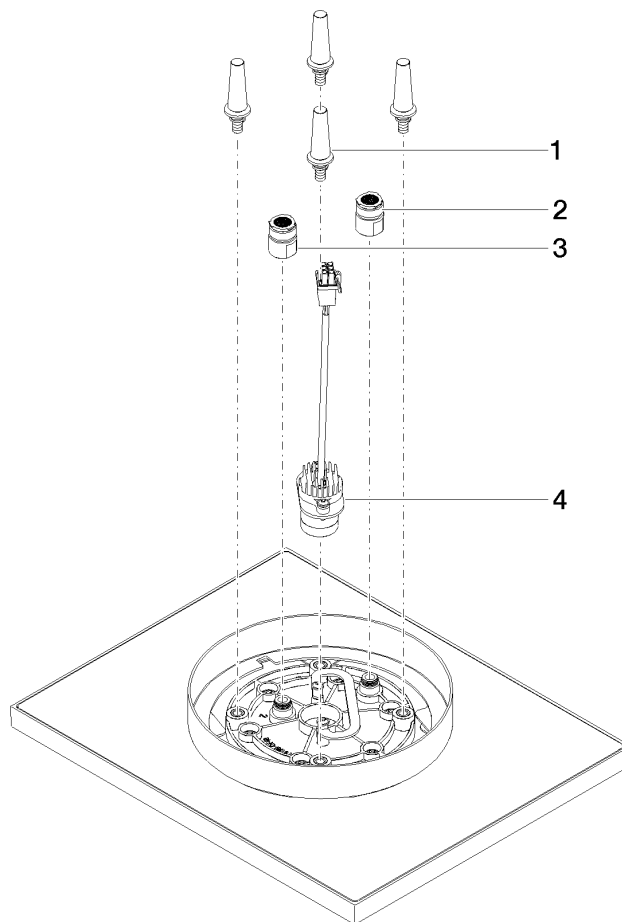

Benötigtes Zubehör

UP-Deckeneinbaukasten für Deckenanbindung mit Licht - 35 042 970 90

- Bausatz-Vormontage
- Min. Einbautiefe 90 mm
- Max. Einbautiefe 115 mm
- 2x Anschluss IG 1/2"
- Input 100-240V AC 50-60Hz
- Output 350 mA SELV / Class 2
- Bauseits vorzusehen: Lichtschalter

Regenbrause für Deckenanbindung mit Licht 300 x 240 mm - Champagne gebürstet (22kt Gold)

SERIENSPEZIFISCH

28 042 980 Produktversion ab 01.05.2022
mm [inches]

Durchflussdiagramm

Codes & Standards

DIN 4109

ISO 3822

Scottish Water
Byelaws

UK Water Supply
Regulations

Ü-Zeichen

Regenbrause für Deckenanbindung mit Licht 300 x 240 mm - Champagne
gebürstet (22kt Gold)

SERIENSPEZIFISC
,,

28 042 980 Produktversion ab 01.05.2022

Zertifikate

LGA_38

WRAS_240502

28 042 980 Produktversion ab 01.05.2022

Ersatzteilstückliste

Nr.	Artikelnummer	Benennung	Verbaumenge	Lieferzeit
3	90 24 03 309 00 90	Anschluss -	1,00	2
4	90 10 01 225 00 90	RGBW LED-Spot Regenbrause -	1,00	2
1	90 17 20 263 00 90	Befestigungssatz -	1,00	2
2	90 24 03 309 01 90	Anschluss -	1,00	2