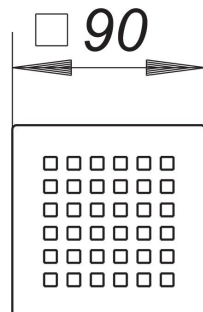

Rost Quadra 90

Artikelnummer: 501592

GTIN: 4001636501592

Rabattgruppe: 3

Beschreibung:

Rost Quadra 90

Design-Rost, Oberfläche matt satiniert, mit quadratischen Ablauföffnungen

Material:

Edelstahl 1.4301, massiv 5 mm

passend zu den Aufsatzrahmen mit Rahmenmaß 100 x 100 mm

Farbig oberflächenveredelte Roste auf Anfrage.

Ersatzteile:

400413 Aufsatz