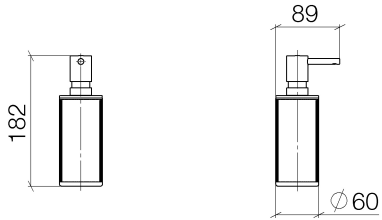

84 430 811 Produktversion ab 01.04.2023

- Braunes Glas mit Struktur, matt
- Breite 60 mm
- Höhe 182 mm
- 175 ml Flaschenvolumen
- Ausladung 59 mm

	Platin gebürstet	84 430 811-06
	Chrom	84 430 811-00
	Dark Chrome	84 430 811-19
	Messing gebürstet (23kt Gold)	84 430 811-28
	Dark Platinum gebürstet	84 430 811-99

84 430 811 Produktversion ab 01.04.2023

Ersatzteile für die  
anderen  
Oberflächenvarianten  
finden Sie hier:  
Chrom

**Ersatzteilstückliste**

Nr.	Artikelnummer	Benennung	Verbaumenge	Lieferzeit
1	05 10 10 535 03-06	Spender	1,00	60
2	05 10 10 625 00-06	Flasche	1,00	60