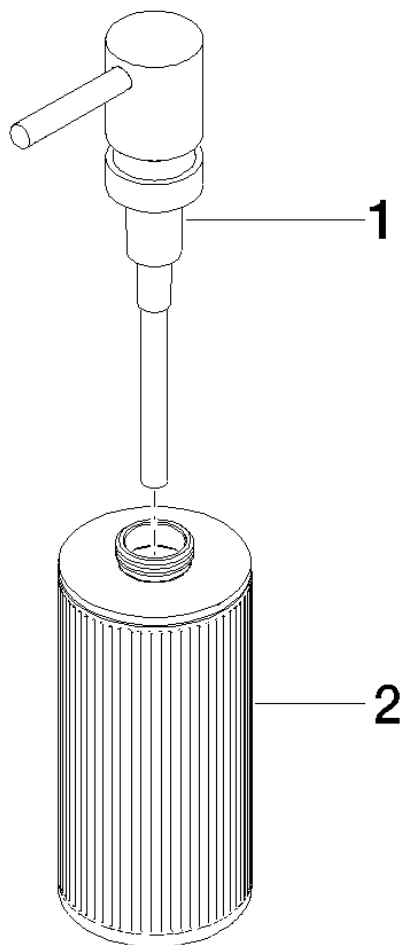

84 430 811 Produktversion ab 01.04.2023

- Braunes Glas mit Struktur, matt
- Breite 60 mm
- Höhe 182 mm
- 175 ml Flaschenvolumen
- Ausladung 59 mm

	Platin gebürstet	84 430 811-06
	Chrom	84 430 811-00
	Dark Chrome	84 430 811-19
	Messing gebürstet (23kt Gold)	84 430 811-28
	Dark Platinum gebürstet	84 430 811-99

84 430 811 Produktversion ab 01.04.2023

Ersatzteile für die  
anderen  
Oberflächenvarianten  
finden Sie hier:  
Chrom

**Ersatzteilstückliste**

Nr.	Artikelnummer	Benennung	Verbaumenge	Lieferzeit
1	05 10 10 535 03-06	Spender	1,00	60
2	05 10 10 625 00-06	Flasche	1,00	60