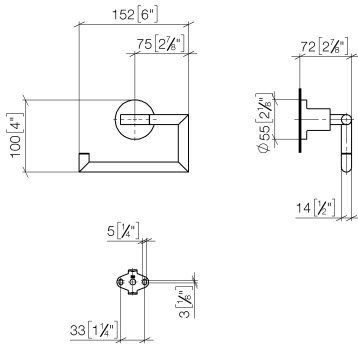

83 500 892 Produktversion ab 01.04.2024

- Breite 152 mm
- Höhe 100 mm
- Rosette Ø 55 mm
- Ausladung 72 mm

| | | |
|---|---------------------------------|---------------|
|  | Platin gebürstet | 83 500 892-06 |
|  | Chrom | 83 500 892-00 |
|  | Platin | 83 500 892-08 |
|  | Weiß matt | 83 500 892-10 |
|  | Dark Brass matt | 83 500 892-16 |
|  | Dark Bronze matt | 83 500 892-17 |
|  | Dark Chrome | 83 500 892-19 |
|  | Light Gold gebürstet | 83 500 892-27 |
|  | Messing gebürstet (23kt Gold) | 83 500 892-28 |
|  | Schwarz matt | 83 500 892-33 |
|  | Bronze gebürstet | 83 500 892-42 |
|  | Champagne gebürstet (22kt Gold) | 83 500 892-46 |
|  | Champagne (22kt Gold) | 83 500 892-47 |
|  | Chrom gebürstet | 83 500 892-93 |
|  | Dark Platinum gebürstet | 83 500 892-99 |

83 500 892 Produktversion ab 01.04.2024

mm [inches]

83 500 892 Produktversion ab 01.04.2024

Ersatzteile für die
anderen
Oberflächenvarianten
finden Sie hier:
Chrom

Ersatzteilstückliste

| Nr. | Artikelnummer | Benennung | Verbaumenge | Lieferzeit |
|-----|--------------------|--|-------------|------------|
| 8 | 09 14 10 042 90 | O-Ring EPDM 70 9,0 x 1,5 mm - | 1,00 | 2 |
| 2 | 05 17 89 552 00-06 | Halter für Papierrollenhalter ohne Deckel 31,5 x 14 x 40 mm - Platin gebürstet | 1,00 | 10 |
| 7 | 05 17 20 739 00 90 | Befestigungssatz 150 x 65 x 10 mm - | 1,00 | 2 |
| 6 | 09 30 30 071 90 | Befestigung Sechskantschraube mit Gewinde bis Kopf M10 x 20 mm - | 1,00 | 2 |
| 4 | 08 17 89 505-06 | Halter universal 60 x 100 x 60 mm - Platin gebürstet | 1,00 | 10 |
| 5 | 09 30 11 046 90 | Unterlegscheibe Ø 10,5 - | 1,00 | 2 |
| 3 | 04 31 11 113 00 90 | Befestigung Gewindestift M5 x 12 mm - | 1,00 | 2 |
| 1 | 90 28 22 640 00-06 | Halter 152 x 80 x 14 mm - Platin gebürstet | 1,00 | - |