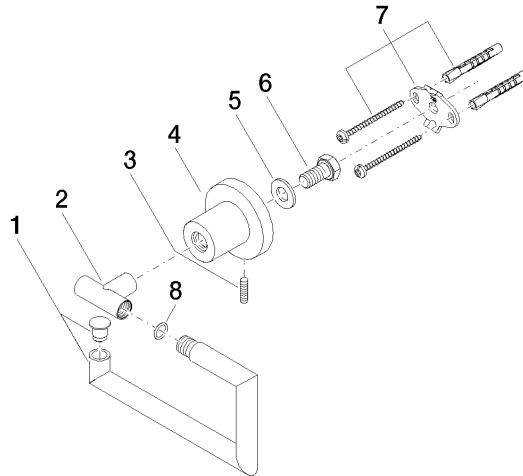

83 500 892 Produktversion ab 01.04.2024

- Breite 152 mm
- Höhe 100 mm
- Rosette Ø 55 mm
- Ausladung 72 mm

| | | |
|---|---------------------------------|---------------|
|  | Platin gebürstet | 83 500 892-06 |
|  | Chrom | 83 500 892-00 |
|  | Platin | 83 500 892-08 |
|  | Weiß matt | 83 500 892-10 |
|  | Dark Brass matt | 83 500 892-16 |
|  | Dark Bronze matt | 83 500 892-17 |
|  | Dark Chrome | 83 500 892-19 |
|  | Light Gold gebürstet | 83 500 892-27 |
|  | Messing gebürstet (23kt Gold) | 83 500 892-28 |
|  | Schwarz matt | 83 500 892-33 |
|  | Bronze gebürstet | 83 500 892-42 |
|  | Champagne gebürstet (22kt Gold) | 83 500 892-46 |
|  | Champagne (22kt Gold) | 83 500 892-47 |
|  | Chrom gebürstet | 83 500 892-93 |
|  | Dark Platinum gebürstet | 83 500 892-99 |

83 500 892 Produktversion ab 01.04.2024

mm [inches]

83 500 892 Produktversion ab 01.04.2024

Ersatzteile für die
anderen
Oberflächenvarianten
finden Sie hier:
Chrom

Ersatzteilstückliste

| Nr. | Artikelnummer | Benennung | Verbaumenge | Lieferzeit |
|-----|--------------------|--|-------------|------------|
| 8 | 09 14 10 042 90 | O-Ring EPDM 70 9,0 x 1,5 mm - | 1,00 | 2 |
| 2 | 05 17 89 552 00-06 | Halter für Papierrollenhalter ohne Deckel 31,5 x 14 x 40 mm - Platin gebürstet | 1,00 | 10 |
| 7 | 05 17 20 739 00 90 | Befestigungssatz 150 x 65 x 10 mm - | 1,00 | 2 |
| 6 | 09 30 30 071 90 | Befestigung Sechskantschraube mit Gewinde bis Kopf M10 x 20 mm - | 1,00 | 2 |
| 4 | 08 17 89 505-06 | Halter universal 60 x 100 x 60 mm - Platin gebürstet | 1,00 | 10 |
| 5 | 09 30 11 046 90 | Unterlegscheibe Ø 10,5 - | 1,00 | 2 |
| 3 | 04 31 11 113 00 90 | Befestigung Gewindestift M5 x 12 mm - | 1,00 | 2 |
| 1 | 90 28 22 640 00-06 | Halter 152 x 80 x 14 mm - Platin gebürstet | 1,00 | - |