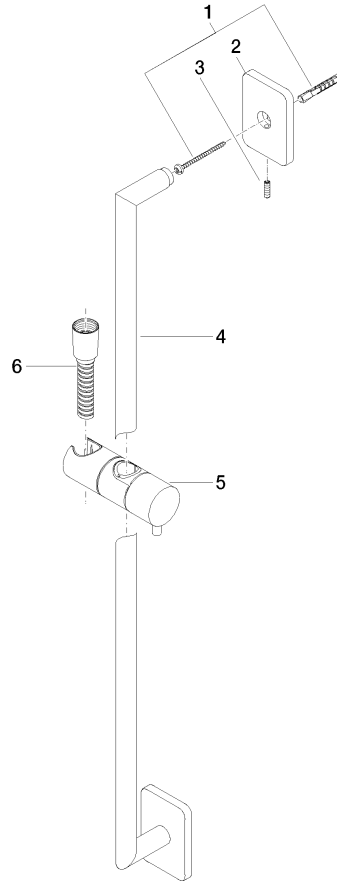

26 413 710

- COMPACT RAIN, Durchfluss max. l/min (bei 3 Bar)
- Stichmaß 800 mm
- Brauseschlauchanschluss 3/8"
- Metallbrauseschlauch 1750 mm mit integriertem Verdrehschutz
- Wandrohr mit Schieber
- Rosette 78 x 55 mm
- Rohrdurchmesser 18 mm
- Eigensicher gegen Rückfließen

## Benötigtes Zubehör

	<b>SERIENNEUTRAL Handbrause FlowReduce - Messing gebürstet (23kt Gold)</b>	28 029 979-28 0010
--	--	--------------------

26 413 710

mm [inches]

**Codes & Standards**

Scottish Water  
Byelaws

UK Water Supply  
Regulations

XP P 41-280

**Zertifikate**

ACS\_20 ACC LY

WRAS\_2009

26 413 710

Ersatzteile für die  
anderen  
Oberflächenvarianten  
finden Sie hier:  
Chrom

### Ersatzteilstückliste

Nr.	Artikelnummer	Benennung	Verbaumenge	Lieferzeit
5	12 580 970-28	Schieber - Messing gebürstet (23kt Gold)	1,00	20
3	09 31 11 013 90	Befestigung Gewindestift mit Innensechskant mit Ringschneide M5 x16 mm -	2,00	2
2	09 27 71 005-28	Rosette 55 x 78 x 8 mm - Messing gebürstet (23kt Gold)	2,00	20
1	05 30 31 025 00 90	Befestigung Schraube Halbrundkopf 4,5 x 60 mm -	2,00	2
6	28 322 970-28	Metall-Brauseschlauch 1/2" x 3/8" x 1750 mm - Messing gebürstet (23kt Gold)	1,00	20
4	05 28 22 590 01-28	Rohr für Duschgarnitur 21 x 818 x 60 mm - Messing gebürstet (23kt Gold)	1,00	20