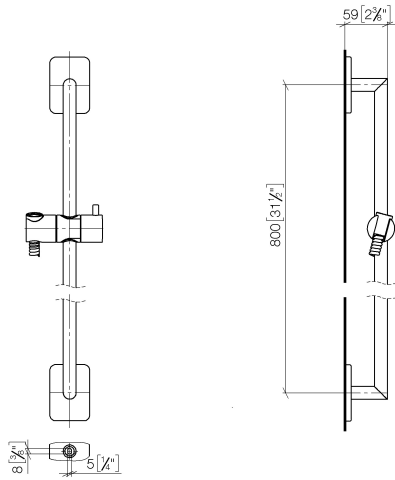

26 413 710

- COMPACT RAIN, Durchfluss max. l/min (bei 3 Bar)
- Stichmaß 800 mm
- Brauseschlauchanschluss 3/8"
- Metallbrauseschlauch 1750 mm mit integriertem Verdrehschutz
- Wandrohr mit Schieber
- Rosette 78 x 55 mm
- Rohrdurchmesser 18 mm
- Eigensicher gegen Rückfließen

## Benötigtes Zubehör

	<b>SERIENNEUTRAL Handbrause FlowReduce - Messing gebürstet (23kt Gold)</b>	28 029 979-28 0010
--	--	--------------------

26 413 710

mm [inches]

**Codes & Standards**

Scottish Water  
Byelaws

### Ersatzteilstückliste

Nr.	Artikelnummer	Benennung	Verbaumenge	Lieferzeit
5	12 580 970-28	Schieber - Messing gebürstet (23kt Gold)	1,00	20
3	09 31 11 013 90	Befestigung Gewindestift mit Innensechskant mit Ringschneide M5 x16 mm -	2,00	2
2	09 27 71 005-28	Rosette 55 x 78 x 8 mm - Messing gebürstet (23kt Gold)	2,00	20
1	05 30 31 025 00 90	Befestigung Schraube Halbrundkopf 4,5 x 60 mm -	2,00	2
6	28 322 970-28	Metall-Brauseschlauch 1/2" x 3/8" x 1750 mm - Messing gebürstet (23kt Gold)	1,00	20
4	05 28 22 590 01-28	Rohr für Duschgarnitur 21 x 818 x 60 mm - Messing gebürstet (23kt Gold)	1,00	20