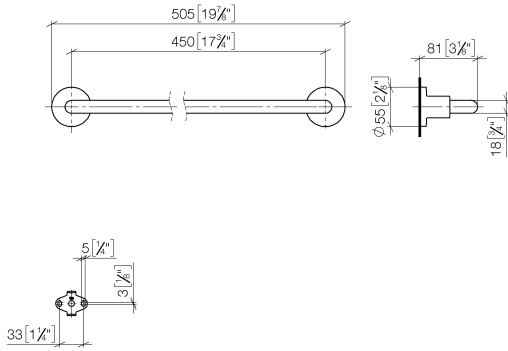

83 045 892

- Stichmaß 450 mm
- Breite 505 mm
- Höhe 55 mm
- Rosette Ø 55 mm
- Ausladung 81 mm

Passt zu TARA

	Dark Chrome	83 045 892-19
	Chrom	83 045 892-00
	Platin gebürstet	83 045 892-06
	Platin	83 045 892-08
	Weiß matt	83 045 892-10
	Dark Brass matt	83 045 892-16
	Dark Bronze matt	83 045 892-17
	Light Gold gebürstet	83 045 892-27
	Messing gebürstet (23kt Gold)	83 045 892-28
	Schwarz matt	83 045 892-33
	Bronze gebürstet	83 045 892-42
	Champagne gebürstet (22kt Gold)	83 045 892-46
	Champagne (22kt Gold)	83 045 892-47
	Chrom gebürstet	83 045 892-93
	Dark Platin gebürstet	83 045 892-99

83 045 892

mm [inches]

83 045 892

Ersatzteile für die
anderen
Oberflächenvarianten
finden Sie hier:
Chrom