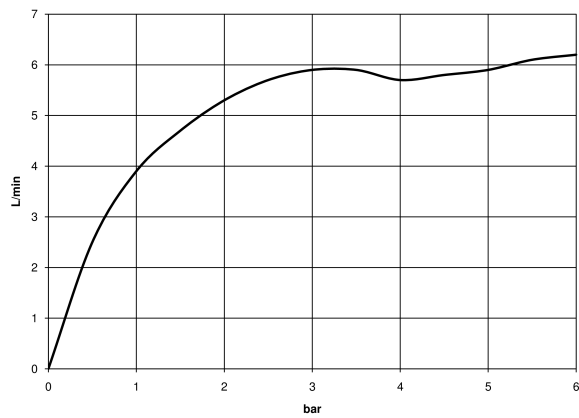

Durchflussdiagramm

Codes & Standards

EN 817