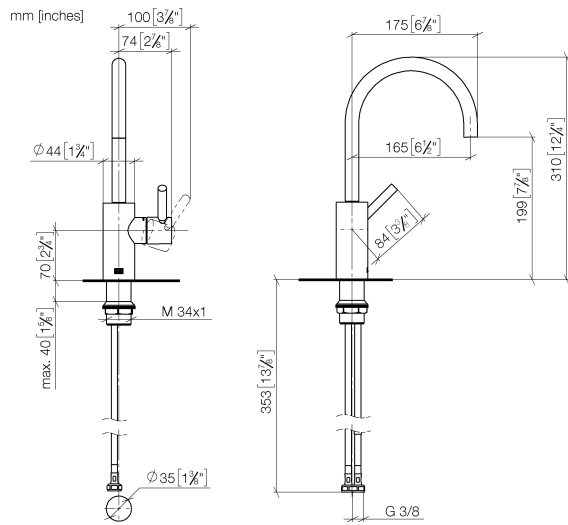

33 565 661

- Auslaufvariante mit Biegeradius von 180 °
- Ausladung 165 mm
- schwenkbarer Auslauf 360°
- runder luftangereicherter Strahl
- Armaturenhöhe 310 mm
- Höhe bis Luftsprudler 199 mm
- Bohrungsdurchmesser 35 mm
- 2x Druckschlauch M 8 x 1 eingeschraubt, dichtheitsgeprüft
- Durchfluss max. 5,7 l/min
- bleifrei
- Dieses Produkt leistet einen Beitrag zur Erfüllung der Vorgaben von nachhaltigen Gebäudezertifizierungen, z.B. LEED®, BREEAM®, DGNB

33 565 661

Durchflussdiagramm

Codes & Standards

EN 817

META Waschtisch-Einhandbatterie ohne Ablaufgarnitur - Dark Chrome

META

33 565 661

Zertifikate