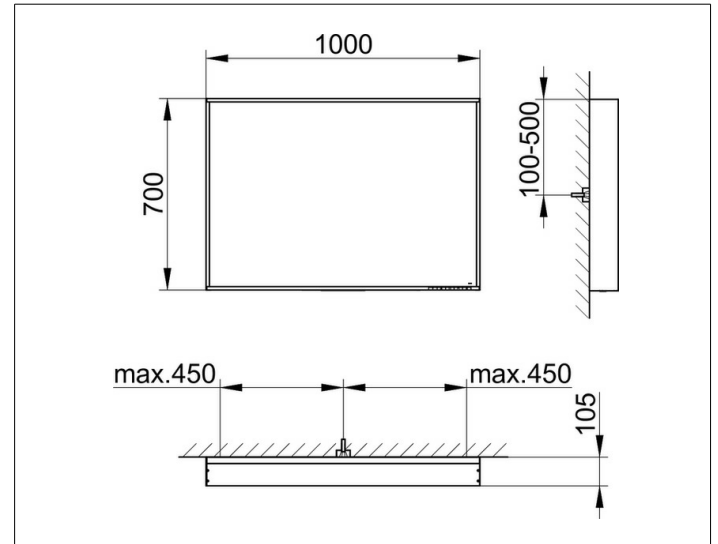

X-Line

33297303003 Lichtspiegel

PRODUKT

ZEICHNUNG

PRODUKTBESCHREIBUNG

stufenlos einstellbare Lichtfarbe von 2700 Kelvin (warmweiß) bis 6500 Kelvin (Tageslicht)

umlaufender Aluminium-Rahmen, lackiert

Bedienung:

EEK: C ,

OBERFLÄCHE

weiß

ABMESSUNG

1000 x 700 x 105 mm