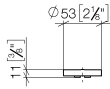

11 187 811

mm [inches]

11 187 811

Ersatzteile für die  
anderen  
Oberflächenvarianten  
finden Sie hier:  
Chrom