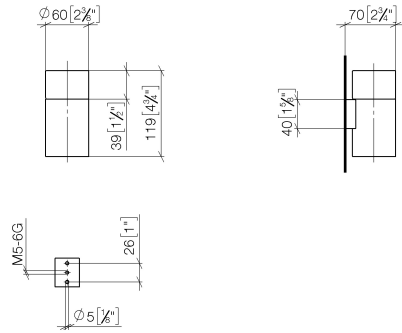

83 401 979 Produktversion ab 01.10.2023

- Glas aus Kristallglas, matt
- Breite 60 mm
- Höhe 120 mm
- Ausladung 110 mm

	Platin	83 401 979-08
	Chrom	83 401 979-00
	Platin gebürstet	83 401 979-06
	Messing (23kt Gold)	83 401 979-09
	Dark Brass matt	83 401 979-16
	Dark Bronze matt	83 401 979-17
	Dark Chrome	83 401 979-19
	Light Gold	83 401 979-26
	Light Gold gebürstet	83 401 979-27
	Messing gebürstet (23kt Gold)	83 401 979-28
	Schwarz matt	83 401 979-33
	Bronze gebürstet	83 401 979-42
	Champagne gebürstet (22kt Gold)	83 401 979-46
	Champagne (22kt Gold)	83 401 979-47
	Chrom gebürstet	83 401 979-93
	Dark Platin gebürstet	83 401 979-99

Empfohlenes Zubehör

Trinkglas -

08 90 00 008
82

83 401 979 Produktversion ab 01.10.2023

mm [inches]

Ersatzteilstückliste

Nr.	Artikelnummer	Benennung	Verbaumenge	Lieferzeit
2	08 17 97 569-08	Halter Ø 60 x 80 mm - Platin	1,00	40
5	08 10 10 530-08	Halter für Glashalter + Spender 40 x 34 x 15 mm - Platin	1,00	40
3	09 30 30 117 90	Befestigung Senkschraube mit Innensechskant M5 x 12 mm -	1,00	2
4	05 30 31 025 00 90	Befestigung Schraube Halbrundkopf 4,5 x 60 mm -	1,00	2
1	08 90 00 008 82	Trinkglas -	1,00	2