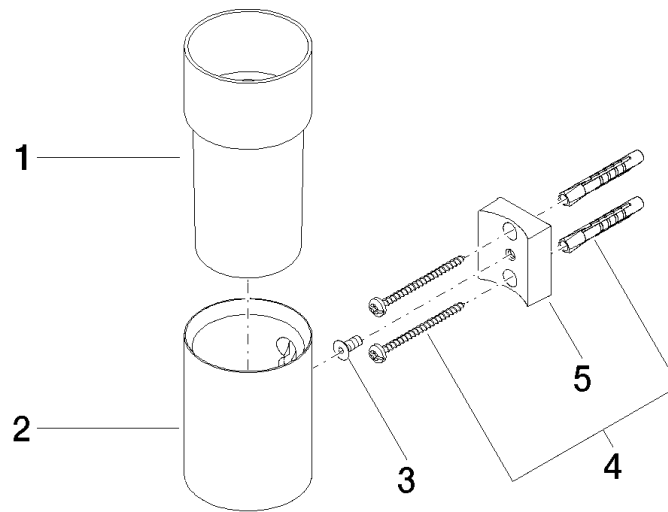

83 401 979 Produktversion ab 01.10.2023

- Glas aus Kristallglas, matt
- Breite 60 mm
- Höhe 120 mm
- Ausladung 110 mm

	Platin	83 401 979-08
	Chrom	83 401 979-00
	Platin gebürstet	83 401 979-06
	Messing (23kt Gold)	83 401 979-09
	Dark Brass matt	83 401 979-16
	Dark Bronze matt	83 401 979-17
	Dark Chrome	83 401 979-19
	Light Gold	83 401 979-26
	Light Gold gebürstet	83 401 979-27
	Messing gebürstet (23kt Gold)	83 401 979-28
	Schwarz matt	83 401 979-33
	Bronze gebürstet	83 401 979-42
	Champagne gebürstet (22kt Gold)	83 401 979-46
	Champagne (22kt Gold)	83 401 979-47
	Chrom gebürstet	83 401 979-93
	Dark Platin gebürstet	83 401 979-99

Empfohlenes Zubehör

Trinkglas -

08 90 00 008
82

83 401 979 Produktversion ab 01.10.2023

mm [inches]

Ersatzteilstückliste

Nr.	Artikelnummer	Benennung	Verbaumenge	Lieferzeit
2	08 17 97 569-08	Halter Ø 60 x 80 mm - Platin	1,00	40
5	08 10 10 530-08	Halter für Glashalter + Spender 40 x 34 x 15 mm - Platin	1,00	40
3	09 30 30 117 90	Befestigung Senkschraube mit Innensechskant M5 x 12 mm -	1,00	2
4	05 30 31 025 00 90	Befestigung Schraube Halbrundkopf 4,5 x 60 mm -	1,00	2
1	08 90 00 008 82	Trinkglas -	1,00	2