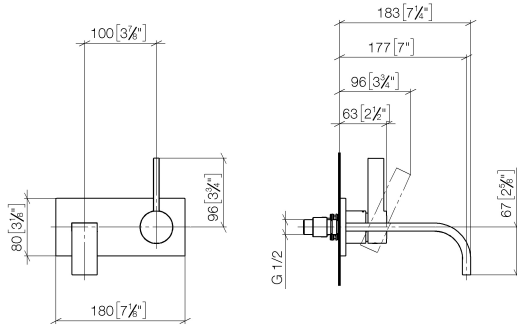

**MEM Waschtisch-Wand-Einhandbatterie mit Abdeckplatte ohne Ablaufgarnitur -  
Champagne (22kt Gold)**

MEM

36 863 782

- Ausladung 177 mm
- starrer Auslauf
- rechteckiger luftangereicherter Strahl
- Bohrungsdurchmesser Auslauf 37 mm
- Bohrungsdurchmesser Einhandbatterie 57 mm
- Abdeckplatte 80 x 180 mm
- Durchfluss max. 5,7 l/min
- bleifrei
- Dieses Produkt leistet einen Beitrag zur Erfüllung der Vorgaben von nachhaltigen Gebäudezertifizierungen, z.B. LEED®, BREEAM®, DGNB

**Benötigtes Zubehör**

- UP-Wand-Einhandbatterie -** 35 860 970 90
- Min. Einbautiefe 80 mm
  - Max. Einbautiefe 95 mm
  - Positionierung des Mixers oben, links oder rechts vom Auslauf möglich.

**Benötigtes Zubehör**

- UP-Wand-Einhandbatterie ,** 35 816 970 90
- Mischer rechts -**
- **ACHTUNG:** Nicht für UP-Montage geeignet. Anschluss über Eckventile, Befestigung über Verschraubung mit der Rückwand.

**MEM Waschtisch-Wand-Einhandbatterie mit Abdeckplatte ohne Ablaufgarnitur -  
Champagne (22kt Gold)**

MEM

36 863 782  
mm [inches]

**Durchflussdiagramm**

**Codes & Standards**

DIN 4109

EN 817

ISO 3822

Scottish Water  
Byelaws