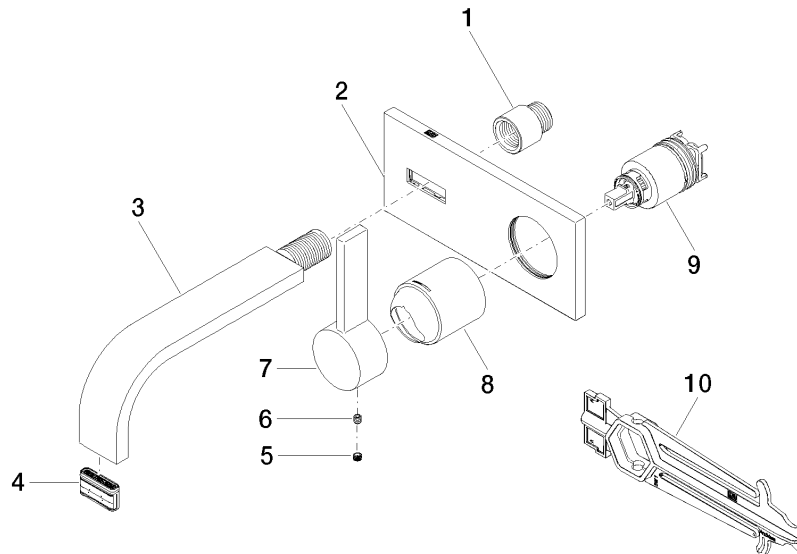

MEM

36 863 782  
mm [inches]

**Durchflussdiagramm**

**Codes & Standards**

DIN 4109

EN 817

ISO 3822

Scottish Water  
Byelaws

UK Water Supply  
Regulations

Ü-Zeichen

MEM Waschtisch-Wand-Einhandbatterie mit Abdeckplatte ohne Ablaufgarnitur -  
Champagne (22kt Gold)

---

MEM

36 863 782

Zertifikate

---

## Ersatzteilstückliste

Nr.	Artikelnummer	Benennung	Verbaumenge	Lieferzeit
9	90 15 05 064 01 90	EHM Kartusche mit Adapterplatte inkl. Montageschlüssel Ø 35 mm x 58,6 mm -	1,00	2
6	90 31 11 030 00 90	Befestigung Gewindestift mit Innensechskant mit Ringschneide M5 x 5 mm -	1,00	2
8	09 11 02 288-47	Haube Ø 45 x 55 mm - Champagne (22kt Gold)	1,00	30
4	90 29 03 109 00 90	Luftsprudlereinsatz 5,7 l/min. -	1,00	2
3	04 28 22 150 10-47	Auslauf 170 x 35 x 11 mm - Champagne (22kt Gold)	1,00	30
7	09 20 78 058-47	Griff	1,00	60
5	90 31 20 109 00 90	Stopfen -	1,00	2
1	09 24 03 072 10 90	Verlängerung 1/2" x 20 mm -	1,00	2
2	90 11 01 186 00-47	Abdeckung 80 x 180 x 9 mm - Champagne (22kt Gold)	1,00	30
10	90 30 09 064 00 90	Montageschlüssel für Kartuschenmutter -	1,00	2