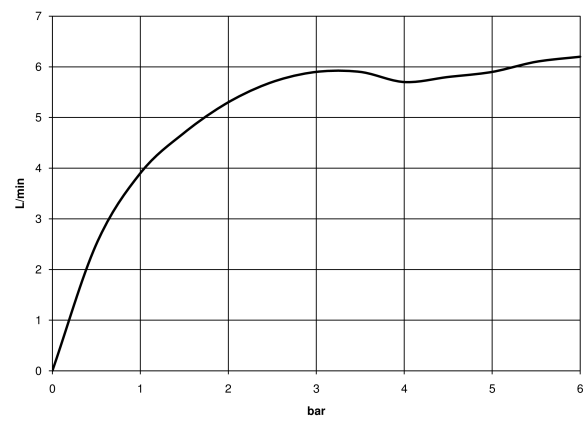

Durchflussdiagramm

Codes & Standards

DIN 4109	EN 817	Executive Order no. 1007	ISO 3822
Scottish Water Byelaws	UK Water Supply Regulations	Ü-Zeichen	VA-Zeichen