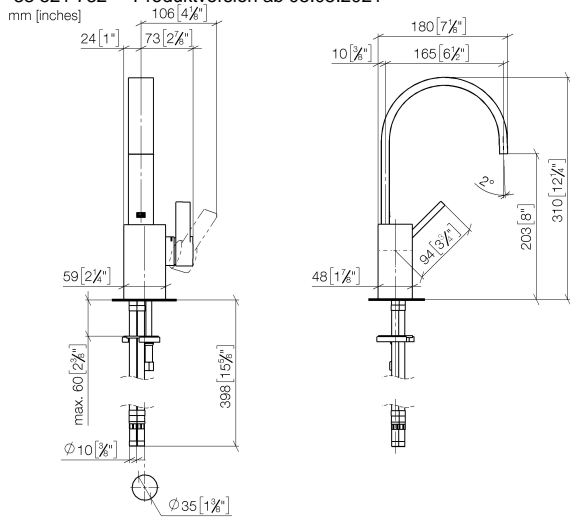

MEM Waschtisch-Einhandbatterie ohne Ablaufgarnitur - Champagne gebürstet (22kt Gold)

MEM

33 521 782 Produktversion ab 05.05.2021

- Ausladung 165 mm
- starrer Auslauf
- rechteckiger luftangereicherter Strahl
- Armaturenhöhe 310 mm
- Höhe bis Luftsprudler 202 mm
- Bohrungsdurchmesser 35 mm
- 2x Druckschlauch M 10 x 1 eingeschraubt, dichtheitsgeprüft
- Durchfluss max. 5,7 l/min
- bleifrei
- Dieses Produkt leistet einen Beitrag zur Erfüllung der Vorgaben von nachhaltigen Gebäudezertifizierungen, z.B. LEED®, BREEAM®, DGNB

33 521 782 Produktversion ab 05.05.2021

Durchflussdiagramm

Codes & Standards

DIN 4109	EN 817	Executive Order no. 1007	ISO 3822
Scottish Water Byelaws	UK Water Supply Regulations	Ü-Zeichen	VA-Zeichen

MEM Waschtisch-Einhandbatterie ohne Ablaufgarnitur - Champagne gebürstet
(22kt Gold)