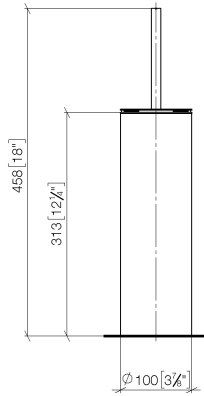

84 910 979 Produktversion ab 01.10.2023

mm [inches]