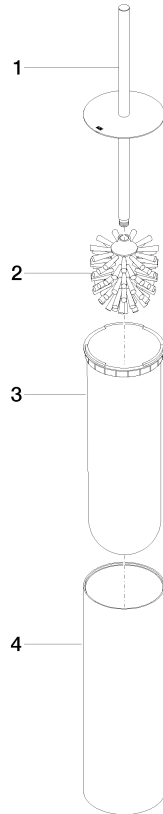

84 910 979 Produktversion ab 01.10.2023

- Bürstenkopf, mattschwarz
- Breite 100 mm
- Höhe 456 mm

	Chrom gebürstet	84 910 979-93
	Chrom	84 910 979-00
	Platin gebürstet	84 910 979-06
	Platin	84 910 979-08
	Dark Brass matt	84 910 979-16
	Dark Bronze matt	84 910 979-17
	Dark Chrome	84 910 979-19
	Light Gold	84 910 979-26
	Light Gold gebürstet	84 910 979-27
	Messing gebürstet (23kt Gold)	84 910 979-28
	Schwarz matt	84 910 979-33
	Bronze gebürstet	84 910 979-42
	Champagne gebürstet (22kt Gold)	84 910 979-46
	Champagne (22kt Gold)	84 910 979-47
	Cyprum	84 910 979-49
	Dark Platin gebürstet	84 910 979-99

Empfohlenes Zubehör

Bürstenkopf , mattschwarz - 90 18 50 601
00 90

Empfohlenes Zubehör

Bürstengriff - Chrom gebürstet 90 20 97 505
01-93

84 910 979 Produktversion ab 01.10.2023

mm [inches]

Ersatzteilstückliste

Nr.	Artikelnummer	Benennung	Verbaumenge	Lieferzeit
4	90 23 01 504 00-93	Gehäuse für Toilettenbürstengarnitur Ø 100 x 311 mm - Chrom gebürstet	1,00	20
2	90 18 50 601 00 90	Bürstenkopf , mattschwarz -	1,00	2
1	90 20 97 505 01-93	Bürstengriff - Chrom gebürstet	1,00	20
3	08 18 40 524 90	Einsatz für Toilettenbürstengarnituren 100 x 300 x 100 mm -	1,00	2