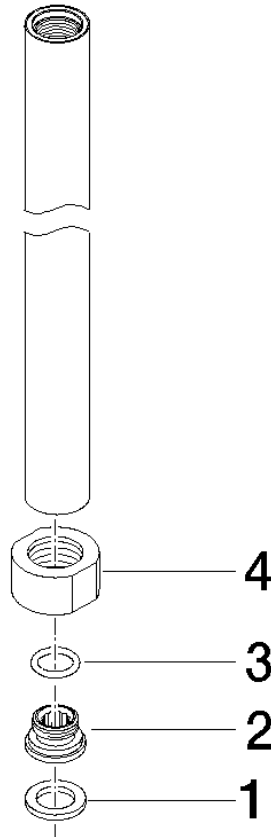

90 28 22 096 00 Produktversion ab 01.04.2025

| | | |
|---|---------------------------------------|--------------------|
|  | Messing gebürstet (23kt Gold) | 90 28 22 096 00-28 |
|  | Chrom | 90 28 22 096 00-00 |
|  | Gold (23,9kt) | 90 28 22 096 00-01 |
|  | chrom gebürstet (04) | 90 28 22 096 00-04 |
|  | Platin gebürstet | 90 28 22 096 00-06 |
|  | Platin | 90 28 22 096 00-08 |
|  | Messing (23kt Gold) | 90 28 22 096 00-09 |
|  | Weiß matt | 90 28 22 096 00-10 |
|  | Dark Brass matt | 90 28 22 096 00-16 |
|  | Dark Bronze matt | 90 28 22 096 00-17 |
|  | Dark Chrome | 90 28 22 096 00-19 |
|  | Light Gold gebürstet | 90 28 22 096 00-27 |
|  | Schwarz matt | 90 28 22 096 00-33 |
|  | Dark Brass gebürstet | 90 28 22 096 00-39 |
|  | Bronze gebürstet | 90 28 22 096 00-42 |
|  | Champagne gebürstet (22kt Gold) | 90 28 22 096 00-46 |
|  | Champagne (22kt Gold) | 90 28 22 096 00-47 |
|  | Chrom gebürstet | 90 28 22 096 00-93 |
|  | Dark Platin gebürstet | 90 28 22 096 00-99 |

Rohr 830 mm - Messing gebürstet (23kt Gold)

ERSATZTEILE

90 28 22 096 00 Produktversion ab 01.04.2025

Rohr 830 mm - Messing gebürstet (23kt Gold)

ERSATZTEILE

90 28 22 096 00 Produktversion ab 01.04.2025

90 28 22 096 00 Produktversion ab 01.04.2025

Ersatzteile für die
anderen
Oberflächenvarianten
finden Sie hier:
Chrom

Ersatzteilstückliste

| Nr. | Artikelnummer | Benennung | Verbaumenge | Lieferzeit |
|-----|--------------------|---|-------------|------------|
| 3 | 09 14 10 003 90 | O-Ring EPDM 70 11,0 x 2,0 mm - | 1,00 | 2 |
| 2 | 09 29 05 020 10 90 | Anschluss Ø 18,5 x 11 mm - | 1,00 | 2 |
| 4 | 09 23 30 035-28 | Befestigung Mutter mit Schlüsselfläche 1/2" - Messing gebürstet (23kt Gold) | 1,00 | 20 |
| 1 | 90 14 20 002 00 90 | Dichtung Vf 3110, 18,5 x 12,0 x 2,0 mm - | 1,00 | 2 |