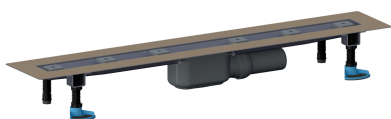

Duschrinne CeraLine Plan F 700 mm, DN 50

Artikelnummer: 523037

GTIN: 4001636523037

Rabattgruppe: 8

Beschreibung:

Duschrinne CeraLine Plan F 700 mm, DN 50

für die Montage in der Fläche

mit einem Ablaufgehäuse, Ablaufstutzen DN 50 seitlich, mit Kugelgelenk, verstellbar von 0 – 15 Grad

Ausführung:

- schallentkoppelnde Montagefüße zur Höheneinstellung
- besonderer Flansch zum sicheren Anschluss an Verbundabdichtungen gemäß DIN 18534
- Geruchs- und Reinigungsverschluss, Sperrwasserhöhe 30 mm
- höhenverstellbare Justierschrauben
- Bauschutz
- Fliesenanschlag
- Rahmenklemmstück

Material:

Rinnenkörper Edelstahl 1.4301, Ablaufkörper Polypropylen, hochschlagfest

Mögliche Sonderausführungen für Duschrinnen CeraLine Plan F: Zwischenlängen bis 1200 mm. Bitte anfragen!

Längen 600 mm - 1100 mm geeignet für das Poresta® BFR 75 Universalrinnenboard!