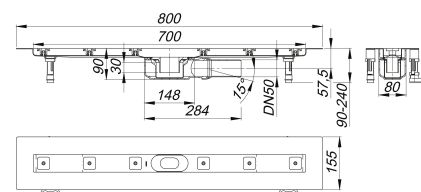

Duschrinne CeraLine Plan F 700 mm, DN 50

Artikelnummer: 523037

GTIN: 4001636523037

Rabattgruppe: 8

Beschreibung:

Duschrinne CeraLine Plan F 700 mm, DN 50

für die Montage in der Fläche

mit einem Ablaufgehäuse, Ablaufstutzen DN 50 seitlich, mit Kugelgelenk, verstellbar von 0 – 15 Grad

Ausführung:

- schallentkoppelnde Montagefüße zur Höheneinstellung
- besonderer Flansch zum sicheren Anschluss an Verbundabdichtungen gemäß DIN 18534
- Geruchs- und Reinigungsverschluss, Sperrwasserhöhe 30 mm
- höhenverstellbare Justierschrauben
- Bauschutz
- Fliesenanschlag
- Rahmenklemmstück

Material:

Rinnenkörper Edelstahl 1.4301, Ablaufkörper Polypropylen, hochschlagfest

Mögliche Sonderausführungen für Duschrinnen CeraLine Plan F: Zwischenlängen bis 1200 mm. Bitte anfragen!

Längen 600 mm - 1100 mm geeignet für das Poresta® BFR 75 Universalrinnenboard!

Ablaufleistungen nach DIN EN 1253:

Nennweite	Produktnorm	Min. Ablaufleistung nach Norm	Anstauhöhe nach Norm	Ablaufleistung
DN 50	DIN EN 1253	0,80 l/s	20,00 mm	0,70 l/s

Ersatzteile:

523983 Stellschrauben-Set