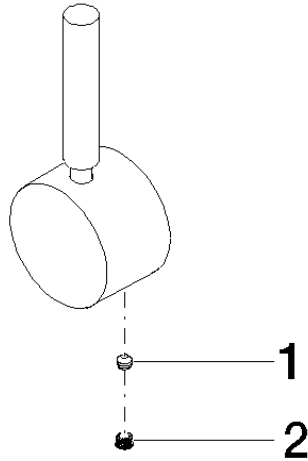

Griff Hebel 52 x 35 x 117 mm - Schwarz matt

ERSATZTEILE

90 20 66 007 00 Produktversion ab 01.04.2025

Griff Hebel 52 x 35 x 117 mm - Schwarz matt

ERSATZTEILE

90 20 66 007 00 Produktversion ab 01.04.2025

90 20 66 007 00 Produktversion ab 01.04.2025

Ersatzteile für die
anderen
Oberflächenvarianten
finden Sie hier:
Chrom

Ersatzteilstückliste

Nr.	Artikelnummer	Benennung	Verbaumenge	Lieferzeit
2	90 31 20 109 00 90	Stopfen -	1,00	2
1	90 31 11 063 00 90	Befestigung Gewindestift mit Innensechskant mit Ringschneide M5 x 4 mm -	1,00	2