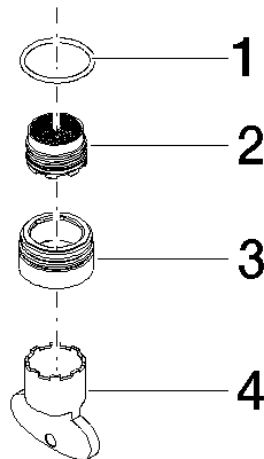

Luftsprudler M22x1-AG 22,0 l/min. - Chrom gebürstet

ERSATZTEILE

90 23 01 161 00 Produktversion bis 30.09.2020

Luftsprudler M22x1-AG 22,0 l/min. - Chrom gebürstet

ERSATZTEILE

90 23 01 161 00 Produktversion bis 30.09.2020

90 23 01 161 00 Produktversion bis 30.09.2020

Ersatzteile für die
anderen
Oberflächenvarianten
finden Sie hier:
Chrom

Ersatzteilstückliste

Nr.	Artikelnummer	Benennung	Verbaumenge	Lieferzeit
1	09 14 10 085 90	O-Ring 20,0 x 1,5 mm -	1,00	2
2	09 29 03 084 90	Luftsprudlereinsatz M18,5x1 22,0 l/min. -	1,00	2
3	09 23 01 161-93	Luftsprudlerhülse Ø 23 x 14 mm - Chrom gebürstet	1,00	20
4	90 30 09 023 00 90	Montageschlüssel -	1,00	2