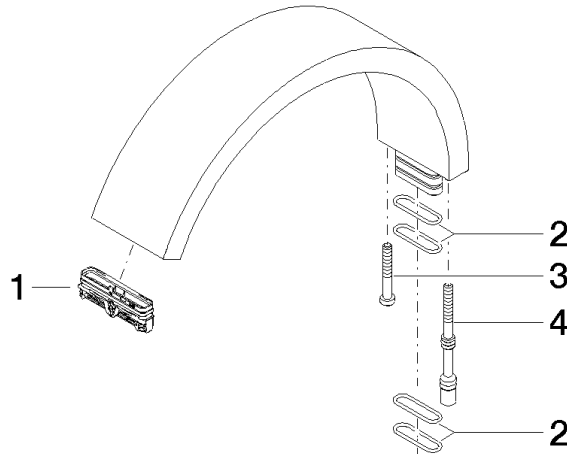

Auslauf EHM 170 mm Ausladung - Dark Platinum gebürstet

ERSATZTEILE

90 11 70 013 01

Auslauf EHM 170 mm Ausladung - Dark Platinum gebürstet

ERSATZTEILE

90 11 70 013 01

90 11 70 013 01

Ersatzteile für die
anderen
Oberflächenvarianten
finden Sie hier:
Chrom

Ersatzteilstückliste

Nr.	Artikelnummer	Benennung	Verbaumenge	Lieferzeit
4	90 30 30 201 00 90	Zubehör -	1,00	2
3	09 30 30 158 90	Befestigung Zylinderschraube mit Innensechskant niedriger Kopf M4 x 30 mm -	1,00	2
1	90 29 03 121 00 90	Luftsprudler -	1,00	2
2	09 14 10 096 90	O-Ring EPDM 70 17,0 x 1,5 mm -	4,00	2