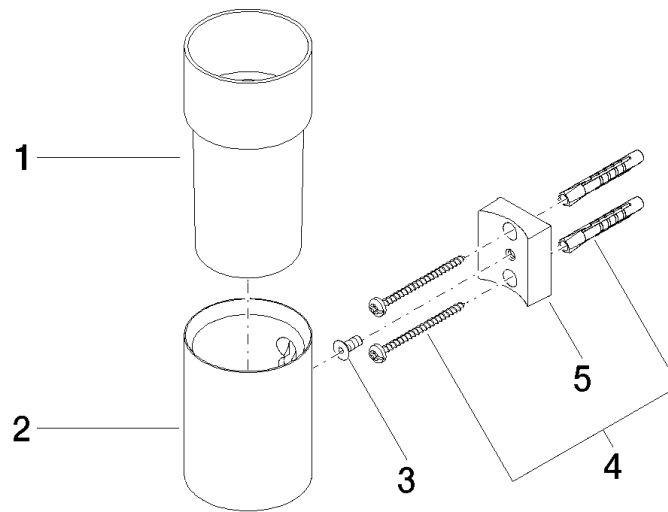

83 401 979 Produktversion ab 01.10.2023

- Glas aus Kristallglas, matt
- Breite 60 mm
- Höhe 120 mm
- Ausladung 110 mm

	Light Gold gebürstet	83 401 979-27
	Chrom	83 401 979-00
	Platin gebürstet	83 401 979-06
	Platin	83 401 979-08
	Messing (23kt Gold)	83 401 979-09
	Dark Brass matt	83 401 979-16
	Dark Bronze matt	83 401 979-17
	Dark Chrome	83 401 979-19
	Light Gold	83 401 979-26
	Messing gebürstet (23kt Gold)	83 401 979-28
	Schwarz matt	83 401 979-33
	Bronze gebürstet	83 401 979-42
	Champagne gebürstet (22kt Gold)	83 401 979-46
	Champagne (22kt Gold)	83 401 979-47
	Chrom gebürstet	83 401 979-93
	Dark Platinum gebürstet	83 401 979-99

83 401 979 Produktversion ab 01.10.2023

mm [inches]

83 401 979 Produktversion ab 01.10.2023

Ersatzteile für die
anderen
Oberflächenvarianten
finden Sie hier:
Chrom

Ersatzteilstückliste

Nr.	Artikelnummer	Benennung	Verbaumenge	Lieferzeit
1	08 90 00 008 82	Trinkglas -	1,00	2
4	05 30 31 025 00 90	Befestigung Schraube Halbrundkopf 4,5 x 60 mm -	1,00	2
3	09 30 30 117 90	Befestigung Senkschraube mit Innensechskant M5 x 12 mm -	1,00	2
2	08 17 97 569-27	Halter Ø 60 x 80 mm - Light Gold gebürstet	1,00	60
5	08 10 10 530-27	Halter für Glashalter + Spender 40 x 34 x 15 mm - Light Gold gebürstet	1,00	60