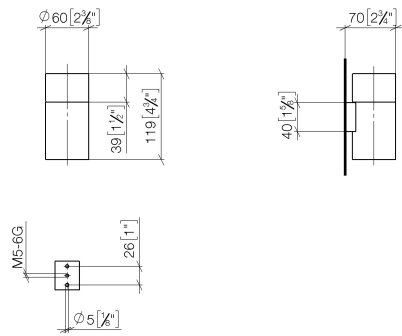

83 401 979 Produktversion ab 01.10.2023

- Glas aus Kristallglas, matt
- Breite 60 mm
- Höhe 120 mm
- Ausladung 110 mm

	Light Gold gebürstet	83 401 979-27
	Chrom	83 401 979-00
	Platin gebürstet	83 401 979-06
	Platin	83 401 979-08
	Messing (23kt Gold)	83 401 979-09
	Dark Brass matt	83 401 979-16
	Dark Bronze matt	83 401 979-17
	Dark Chrome	83 401 979-19
	Light Gold	83 401 979-26
	Messing gebürstet (23kt Gold)	83 401 979-28
	Schwarz matt	83 401 979-33
	Bronze gebürstet	83 401 979-42
	Champagne gebürstet (22kt Gold)	83 401 979-46
	Champagne (22kt Gold)	83 401 979-47
	Chrom gebürstet	83 401 979-93
	Dark Platinum gebürstet	83 401 979-99

83 401 979 Produktversion ab 01.10.2023

mm [inches]

83 401 979 Produktversion ab 01.10.2023

Ersatzteile für die
anderen
Oberflächenvarianten
finden Sie hier:
Chrom

Ersatzteilstückliste

Nr.	Artikelnummer	Benennung	Verbaumenge	Lieferzeit
1	08 90 00 008 82	Trinkglas -	1,00	2
4	05 30 31 025 00 90	Befestigung Schraube Halbrundkopf 4,5 x 60 mm -	1,00	2
3	09 30 30 117 90	Befestigung Senkschraube mit Innensechskant M5 x 12 mm -	1,00	2
2	08 17 97 569-27	Halter Ø 60 x 80 mm - Light Gold gebürstet	1,00	60
5	08 10 10 530-27	Halter für Glashalter + Spender 40 x 34 x 15 mm - Light Gold gebürstet	1,00	60