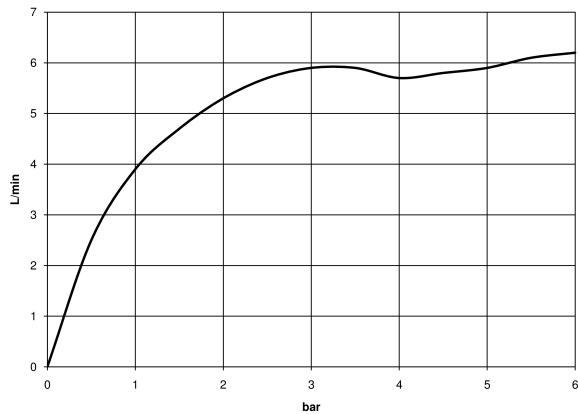

Durchflussdiagramm

Codes & Standards

DIN 4109

ISO 3822

Scottish Water
Byelaws

UK Water Supply
Regulations

Ü-Zeichen