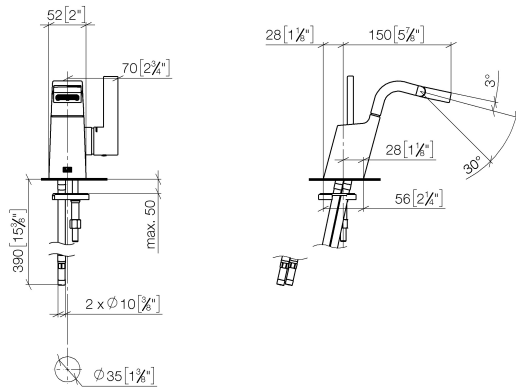

CL.1 Bidet-Einhandbatterie ohne Ablaufgarnitur - Champagne gebürstet (22kt Gold)

CL.1

33 600 705 Produktversion ab 10.05.2021

- Ausladung 145 mm
- schwenkbarer Auslauf 30°
- rechteckiger luftangereicherter Strahl
- Armaturenhöhe 190 mm
- Höhe bis Luftsprudler 113 mm
- Bohrungsdurchmesser 35 mm
- 2x Druckschlauch M 8 x 1 eingeschraubt, dichtheitsgeprüft
- Durchfluss max. 6 l/min

33 600 705 Produktversion ab 10.05.2021
mm [inches]

Durchflussdiagramm

Codes & Standards

DIN 4109

ISO 3822

Scottish Water
Byelaws

UK Water Supply
Regulations

Ü-Zeichen