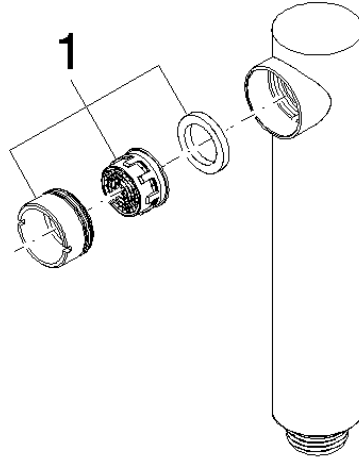

Spülbrause 30 x 35 x 168 mm - Messing gebürstet (23kt Gold)

ERSATZTEILE

04 12 11 106 00

Spülbrause 30 x 35 x 168 mm - Messing gebürstet (23kt Gold)

ERSATZTEILE

04 12 11 106 00

04 12 11 106 00

Ersatzteile für die  
anderen  
Oberflächenvarianten  
finden Sie hier:  
Chrom

### Ersatzteilstückliste

Nr.	Artikelnummer	Benennung	Verbaumenge	Lieferzeit
1	90 23 01 026 08-28	Luftsprudler mit Schlitz M24x1 5,7 l/min. - Messing gebürstet (23kt Gold)	1,00	20