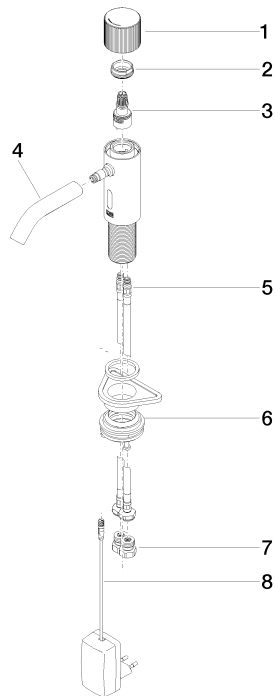

# META Waschtischarmatur mit elektronischer Öffnungs- und Schließfunktion ohne Ablaufgarnitur - Light Gold gebürstet

META

44 511 660 Produktversion ab 01.07.2023

- Infrarot-Sensorik
- Ausladung 125 mm
- Armaturenhöhe 140 mm
- Höhe bis Luftsprudler 52 mm
- Bohrungsdurchmesser 35 mm
- starrer Auslauf
- Durchfluss max. 5,7 l/min
- runder luftangereicherter Strahl
- geeignet zur thermischen Desinfektion
- kontinuierlicher Wasserfluss (automatische Abschaltfunktion bei Überschreitung der Nachlaufzeit)
- direkte Temperaturregulierung (am Produkt)
- Netzteilbetrieb (Steckernetzteil inklusive)
- bleifrei
- 2x Druckschlauch M 8 x 1 eingeschraubt, dichtheitsgeprüft
- Dieses Produkt leistet einen Beitrag zur Erfüllung der Vorgaben von nachhaltigen Gebäudezertifizierungen, z.B. LEED®, BREEAM®, DGNB

44 511 660 Produktversion ab 01.07.2023  
mm [inches]

**Durchflussdiagramm**

**Codes & Standards**

Scottish Water  
Byelaws

UK Water Supply  
Regulations

# META Waschtischarmatur mit elektronischer Öffnungs- und Schließfunktion ohne Ablaufgarnitur - Light Gold gebürstet

---

META

44 511 660 Produktversion ab 01.07.2023

Zertifikate

---

WRAS\_2212

44 511 660 Produktversion ab 01.07.2023

### Ersatzteilstückliste

Nr.	Artikelnummer	Benennung	Verbaumenge	Lieferzeit
8	90 10 01 251 00 90	Steckernetzteil 6,75V DC elektronisch -	1,00	2
5	04 30 04 100 00 90	Druckschlauch M8x1 x 3/8" x 420 mm -	2,00	2
1	90 20 66 124 00-27	Griff - Light Gold gebürstet	1,00	30
3	90 90 03 173 00 90	Oberteil	1,00	2
6	04 23 10 044 08 90	Befestigungssatz -	1,00	2
4	90 11 06 206 00-27	Auslauf 90 x 145 x 35 mm - Light Gold gebürstet	1,00	30
7	90 24 03 314 00 90	Anschluss -	2,00	2
2	09 24 04 562 90	Mutter	1,00	60