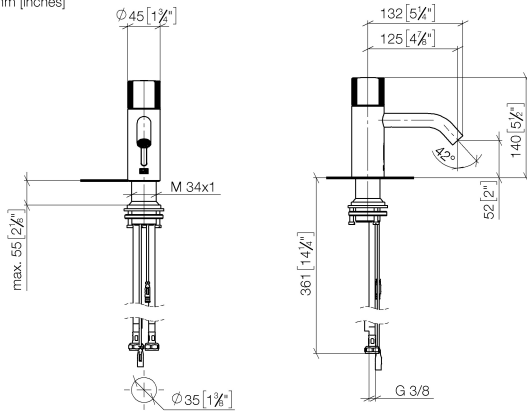

# META Waschtischarmatur mit elektronischer Öffnungs- und Schließfunktion ohne Ablaufgarnitur - Light Gold gebürstet

META

44 511 660 Produktversion ab 01.07.2023

- Infrarot-Sensorik
- Ausladung 125 mm
- Armaturenhöhe 140 mm
- Höhe bis Luftsprudler 52 mm
- Bohrungsdurchmesser 35 mm
- starrer Auslauf
- Durchfluss max. 5,7 l/min
- runder luftangereicherter Strahl
- geeignet zur thermischen Desinfektion
- kontinuierlicher Wasserfluss (automatische Abschaltfunktion bei Überschreitung der Nachlaufzeit)
- direkte Temperaturregulierung (am Produkt)
- Netzteilbetrieb (Steckernetzteil inklusive)
- bleifrei
- 2x Druckschlauch M 8 x 1 eingeschraubt, dichtheitsgeprüft
- Dieses Produkt leistet einen Beitrag zur Erfüllung der Vorgaben von nachhaltigen Gebäudezertifizierungen, z.B. LEED®, BREEAM®, DGNB

44 511 660 Produktversion ab 01.07.2023  
mm [inches]

**Durchflussdiagramm**

**Codes & Standards**

Scottish Water  
Byelaws

UK Water Supply  
Regulations

### Ersatzteilstückliste

Nr.	Artikelnummer	Benennung	Verbaumenge	Lieferzeit
8	90 10 01 251 00 90	Steckernetzteil 6,75V DC elektronisch -	1,00	2
5	04 30 04 100 00 90	Druckschlauch M8x1 x 3/8" x 420 mm -	2,00	2
1	90 20 66 124 00-27	Griff - Light Gold gebürstet	1,00	30
3	90 90 03 173 00 90	Oberteil	1,00	2
6	04 23 10 044 08 90	Befestigungssatz -	1,00	2
4	90 11 06 206 00-27	Auslauf 90 x 145 x 35 mm - Light Gold gebürstet	1,00	30
7	90 24 03 314 00 90	Anschluss -	2,00	2
2	09 24 04 562 90	Mutter	1,00	60