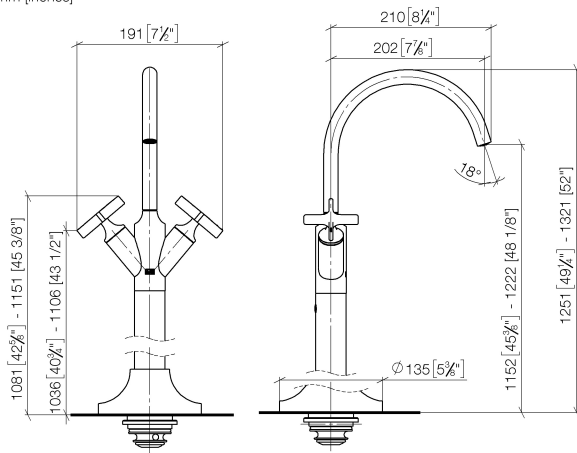

**VAIA Waschtisch-Einlochbatterie mit Standrohr ohne Ablaufgarnitur - Dark
Platinum gebürstet**

VAIA

22 585 809 Produktversion ab 01.04.2024

- Ausladung 202 mm
- schwenkbarer Auslauf 360°
- runder luftangereicherter Strahl
- Höhe gesamt 1251 - 1321 mm
- Höhe bis Luftsprudler 1152 - 1222 mm
- Rosette Ø 135 mm
- Durchfluss max. 5,7 l/min
- bleifrei
- Dieses Produkt leistet einen Beitrag zur Erfüllung der Vorgaben von nachhaltigen Gebäudezertifizierungen, z.B. LEED®, BREEAM®, DGNB

Benötigtes Zubehör

UP-Bodenbefestigung -

- Min. Einbautiefe 80 mm
- Max. Einbautiefe 150 mm

35 945 970 90

**VAIA Waschtisch-Einlochbatterie mit Standrohr ohne Ablaufgarnitur - Dark
Platinum gebürstet**

VAIA

22 585 809 Produktversion ab 01.04.2024
mm [inches]

Durchflussdiagramm

Codes & Standards

DIN 4109

ISO 3822

Scottish Water
Byelaws

UK Water Supply
Regulations

Ü-Zeichen

VAIA Waschtisch-Einlochbatterie mit Standrohr ohne Ablaufgarnitur - Dark
Platinum gebürstet

VAIA

22 585 809 Produktversion ab 01.04.2024

Zertifikate

LGA_38

WRAS_240102

Ersatzteilstückliste

Nr.	Artikelnummer	Benennung	Verbaumenge	Lieferzeit
1	90 28 22 313 00-99	Auslauf 200 mm, 5,7 l/min. - Dark Platinum gebürstet	1,00	20
4	90 90 03 175 00 90	Oberteil Lifetime Mini Comfort 90° RTC Ø 19 x 45 mm -	2,00	2
7	09 30 30 047 90	Befestigung Zylinderschraube mit Innensechskant M8 x 30 mm -	1,00	2
11	04 28 22 028 00-99	Rohr Ø 72,5 x 999,5 mm - Dark Platinum gebürstet	1,00	60
14	09 14 10 018 90	O-Ring EPDM 70 32,0 x 3,0 mm -	1,00	2
5	09 31 11 040 90	Zylinderstift Ø 4 x 12 mm -	1,00	2
6	09 24 03 193 90	Nippel -	1,00	2
3	90 20 66 029 01-99	Hebel - Dark Platinum gebürstet	1,00	20
12	90 27 80 033 00-99	Rosette - Dark Platinum gebürstet	1,00	20
8	09 14 10 139 90	O-Ring EPDM 70 9,0 x 2,0 mm -	4,00	2
2	90 20 66 028 00-99	Griff - Dark Platinum gebürstet	1,00	20
9	04 28 22 022 10 90	Anschluss -	2,00	2
10	04 31 11 002 00 90	Befestigung Gewindestift 12 x 11,5 x 12 mm -	1,00	2
13	09 14 10 084 90	O-Ring EPDM 70 48 x 3,5 mm -	1,00	2