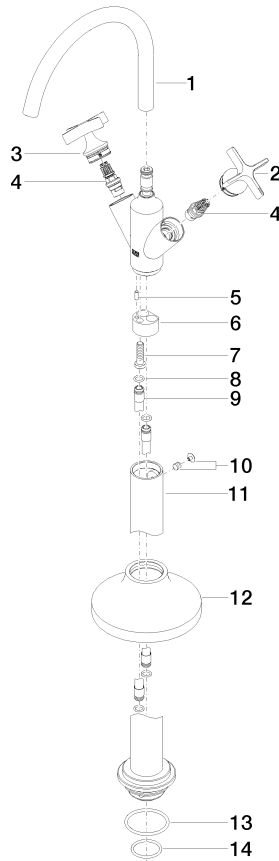

**VAIA Waschtisch-Einlochbatterie mit Standrohr ohne Ablaufgarnitur - Dark
Platinum gebürstet**

VAIA

22 585 809 Produktversion ab 01.04.2024

- Ausladung 202 mm
- schwenkbarer Auslauf 360°
- runder luftangereicherter Strahl
- Höhe gesamt 1251 - 1321 mm
- Höhe bis Luftsprudler 1152 - 1222 mm
- Rosette Ø 135 mm
- Durchfluss max. 5,7 l/min
- bleifrei
- Dieses Produkt leistet einen Beitrag zur Erfüllung der Vorgaben von nachhaltigen Gebäudezertifizierungen, z.B. LEED®, BREEAM®, DGNB

Benötigtes Zubehör

UP-Bodenbefestigung -

- Min. Einbautiefe 80 mm
- Max. Einbautiefe 150 mm

35 945 970 90

**VAIA Waschtisch-Einlochbatterie mit Standrohr ohne Ablaufgarnitur - Dark
Platinum gebürstet**

VAIA

22 585 809 Produktversion ab 01.04.2024
mm [inches]

Durchflussdiagramm

Codes & Standards

DIN 4109

ISO 3822

Scottish Water
Byelaws

UK Water Supply
Regulations

Ü-Zeichen

VAIA Waschtisch-Einlochbatterie mit Standrohr ohne Ablaufgarnitur - Dark
Platinum gebürstet

VAIA

22 585 809 Produktversion ab 01.04.2024

Zertifikate

LGA_38

WRAS_240102

Ersatzteilstückliste

Nr.	Artikelnummer	Benennung	Verbaumenge	Lieferzeit
1	90 28 22 313 00-99	Auslauf 200 mm, 5,7 l/min. - Dark Platinum gebürstet	1,00	20
4	90 90 03 175 00 90	Oberteil Lifetime Mini Comfort 90° RTC Ø 19 x 45 mm -	2,00	2
7	09 30 30 047 90	Befestigung Zylinderschraube mit Innensechskant M8 x 30 mm -	1,00	2
11	04 28 22 028 00-99	Rohr Ø 72,5 x 999,5 mm - Dark Platinum gebürstet	1,00	60
14	09 14 10 018 90	O-Ring EPDM 70 32,0 x 3,0 mm -	1,00	2
5	09 31 11 040 90	Zylinderstift Ø 4 x 12 mm -	1,00	2
6	09 24 03 193 90	Nippel -	1,00	2
3	90 20 66 029 01-99	Hebel - Dark Platinum gebürstet	1,00	20
12	90 27 80 033 00-99	Rosette - Dark Platinum gebürstet	1,00	20
8	09 14 10 139 90	O-Ring EPDM 70 9,0 x 2,0 mm -	4,00	2
2	90 20 66 028 00-99	Griff - Dark Platinum gebürstet	1,00	20
9	04 28 22 022 10 90	Anschluss -	2,00	2
10	04 31 11 002 00 90	Befestigung Gewindestift 12 x 11,5 x 12 mm -	1,00	2
13	09 14 10 084 90	O-Ring EPDM 70 48 x 3,5 mm -	1,00	2