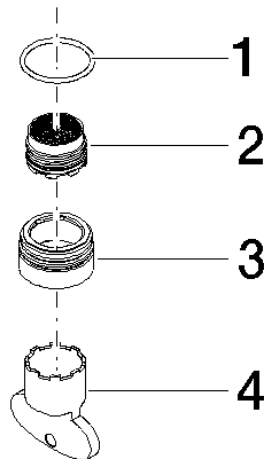

Luftsprudler M22x1-AG 22,0 l/min. - Platin gebürstet

ERSATZTEILE

90 23 01 161 00 Produktversion bis 30.09.2020

Luftsprudler M22x1-AG 22,0 l/min. - Platin gebürstet

ERSATZTEILE

90 23 01 161 00 Produktversion bis 30.09.2020

90 23 01 161 00 Produktversion bis 30.09.2020

Ersatzteile für die
anderen
Oberflächenvarianten
finden Sie hier:
Chrom

Ersatzteilstückliste

Nr.	Artikelnummer	Benennung	Verbaumenge	Lieferzeit
2	09 29 03 084 90	Luftsprudlereinsatz M18,5x1 22,0 l/min. -	1,00	2
1	09 14 10 085 90	O-Ring 20,0 x 1,5 mm -	1,00	2
4	90 30 09 023 00 90	Montageschlüssel -	1,00	2
3	09 23 01 161-06	Luftsprudlerhülse Ø 23 x 14 mm - Platin gebürstet	1,00	10