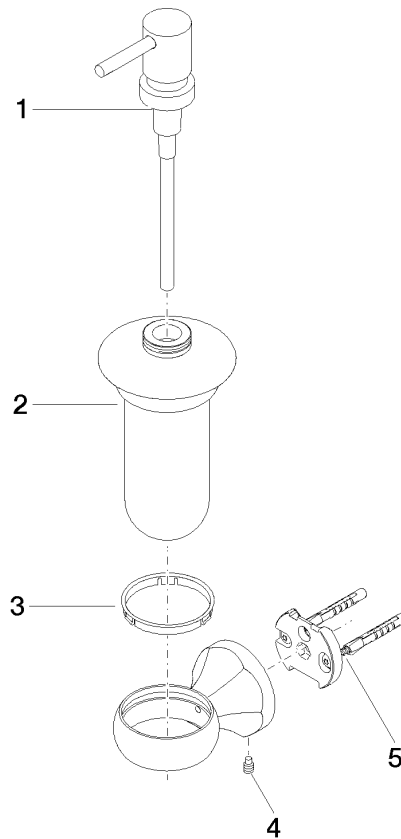

83 435 361

- Flasche aus Opalglas
- Breite 85 mm
- Höhe 200 mm
- 250 ml Flaschenvolumen
- Ausladung 121 mm

	Platin	83 435 361-08
	Chrom	83 435 361-00
	Platin gebürstet	83 435 361-06
	Messing (23kt Gold)	83 435 361-09
	Dark Brass matt	83 435 361-16
	Dark Bronze matt	83 435 361-17
	Messing gebürstet (23kt Gold)	83 435 361-28
	Dark Platinum gebürstet	83 435 361-99

83 435 361

mm [inches]

83 435 361

Ersatzteile für die
anderen
Oberflächenvarianten
finden Sie hier:
Chrom

Ersatzteilstückliste

Nr.	Artikelnummer	Benennung	Verbaumenge	Lieferzeit
4	04 31 11 140 00 90	Befestigung Gewindestift M6 x 10 mm -	1,00	2
1	90 10 10 535 01-08	Lotionspender - Platin	1,00	60
5	05 17 97 507 00 90	Befestigungssatz 52 x 45 x 70 mm -	1,00	2
3	08 28 10 500 91	Ring mit Nase Ø 57 x 7 mm -	1,00	2
2	90 90 04 001 00 83	Flasche für Lotionspender -	1,00	2