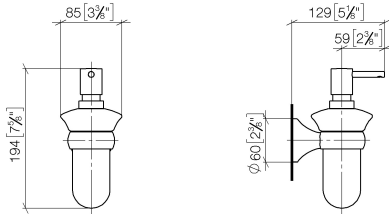

83 435 361

- Flasche aus Opalglas
- Breite 85 mm
- Höhe 200 mm
- 250 ml Flaschenvolumen
- Ausladung 121 mm

	Platin	83 435 361-08
	Chrom	83 435 361-00
	Platin gebürstet	83 435 361-06
	Messing (23kt Gold)	83 435 361-09
	Dark Brass matt	83 435 361-16
	Dark Bronze matt	83 435 361-17
	Messing gebürstet (23kt Gold)	83 435 361-28
	Dark Platinum gebürstet	83 435 361-99

83 435 361

mm [inches]

83 435 361

Ersatzteile für die
anderen
Oberflächenvarianten
finden Sie hier:
Chrom

Ersatzteilstückliste

Nr.	Artikelnummer	Benennung	Verbaumenge	Lieferzeit
4	04 31 11 140 00 90	Befestigung Gewindestift M6 x 10 mm -	1,00	2
1	90 10 10 535 01-08	Lotionspender - Platin	1,00	60
5	05 17 97 507 00 90	Befestigungssatz 52 x 45 x 70 mm -	1,00	2
3	08 28 10 500 91	Ring mit Nase Ø 57 x 7 mm -	1,00	2
2	90 90 04 001 00 83	Flasche für Lotionspender -	1,00	2