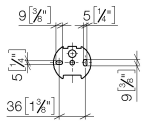

83 435 361

- Flasche aus Opalglas
- Breite 85 mm
- Höhe 200 mm
- 250 ml Flaschenvolumen
- Ausladung 121 mm

	Platin	83 435 361-08
	Chrom	83 435 361-00
	Platin gebürstet	83 435 361-06
	Messing (23kt Gold)	83 435 361-09
	Dark Brass matt	83 435 361-16
	Dark Bronze matt	83 435 361-17
	Messing gebürstet (23kt Gold)	83 435 361-28
	Dark Platinum gebürstet	83 435 361-99

83 435 361

mm [inches]

83 435 361

Ersatzteile für die
anderen
Oberflächenvarianten
finden Sie hier:
Chrom

Ersatzteilstückliste

Nr.	Artikelnummer	Benennung	Verbaumenge	Lieferzeit
4	04 31 11 140 00 90	Befestigung Gewindestift M6 x 10 mm -	1,00	2
1	90 10 10 535 01-08	Lotionspender - Platin	1,00	60
5	05 17 97 507 00 90	Befestigungssatz 52 x 45 x 70 mm -	1,00	2
3	08 28 10 500 91	Ring mit Nase Ø 57 x 7 mm -	1,00	2
2	90 90 04 001 00 83	Flasche für Lotionspender -	1,00	2