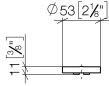

11 187 811

mm [inches]

11 187 811

Ersatzteile für die  
anderen  
Oberflächenvarianten  
finden Sie hier: Platin  
gebürstet