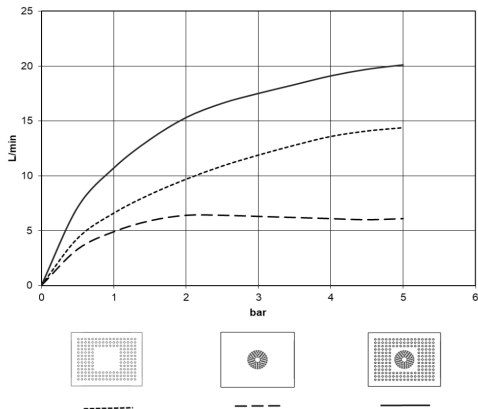

Durchflussdiagramm

Codes & Standards

DIN 4109

ISO 3822

Scottish Water
Byelaws

UK Water Supply
Regulations

Ü-Zeichen