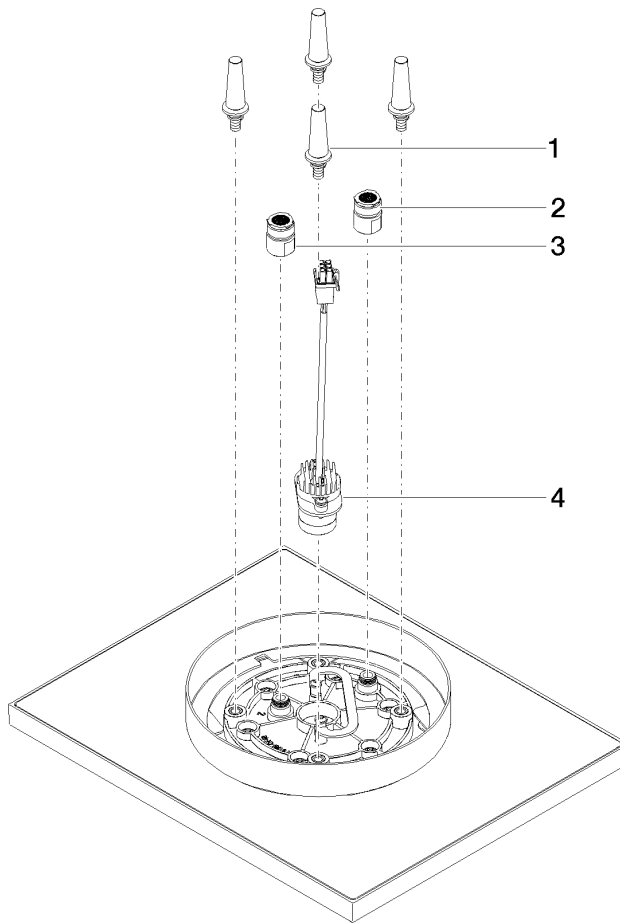

### UP-Deckeneinbaukasten für Deckenanbindung mit Licht - 35 042 970 90

- Bausatz-Vormontage
- Min. Einbautiefe 90 mm
- Max. Einbautiefe 115 mm
- 2x Anschluss IG 1/2"
- Input 100-240V AC 50-60Hz
- Output 350 mA SELV / Class 2
- Bauseits vorzusehen: Lichtschalter

## Regenbrause für Deckenanbindung mit Licht 300 x 240 mm - Chrom

SERIENSPEZIFISC

28 042 980 Produktversion ab 01.05.2022

### Ersatzteilstückliste

Nr.	Artikelnummer	Benennung	Verbaumenge	Lieferzeit
2	90 24 03 309 01 90	Anschluss -	1,00	2
3	90 24 03 309 00 90	Anschluss -	1,00	2
1	90 17 20 263 00 90	Befestigungssatz -	1,00	2
4	90 10 01 225 00 90	RGBW LED-Spot Regenbrause -	1,00	2