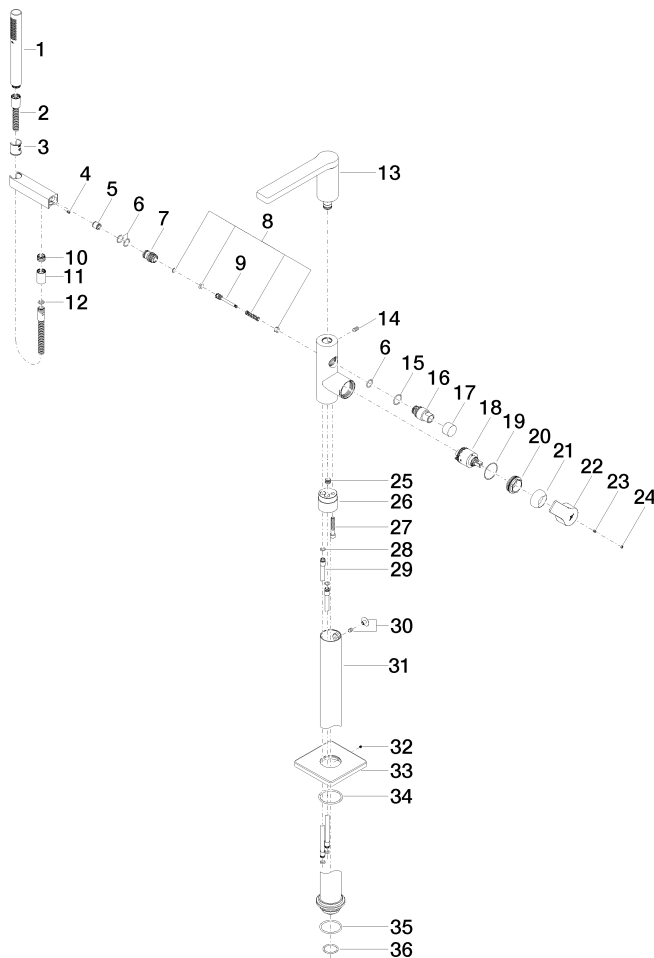

JUST Wannen-Einhandbatterie mit Standrohr für freistehende Montage mit Schlauchbrausegarnitur - Chrom

JUST Wannen-Einhandbatterie mit Standrohr für freistehende Montage mit
Schlauchbrausegarnitur - Chrom

JUST Wannen-Einhandbatterie mit Standrohr für freistehende Montage mit Schlauchbrausegarnitur - Chrom

Durchflussdiagramm

Zertifikate

Belgaqua_19_78 LGA_29

JUST Wannen-Einhandbatterie mit Standrohr für freistehende Montage mit Schlauchbrausegarnitur - Chrom

JUST Wannen-Einhandbatterie mit Standrohr für freistehende Montage mit Schlauchbrausegarnitur - Chrom

Ersatzteilstückliste

Nr.	Artikelnummer	Benennung	Verbaumenge	Lieferzeit
	28 013 969-00	Stabhandbrause 7,6 l/min - Chrom	42	-