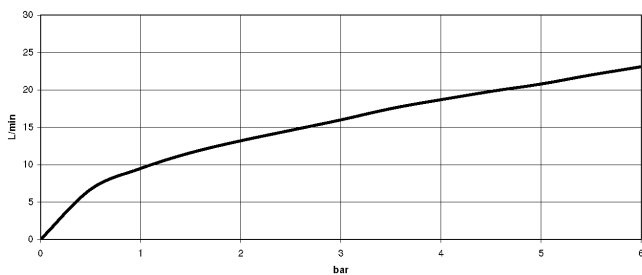

JUST Wannen-Einhandbatterie mit Standrohr für freistehende Montage mit Schlauchbrausegarnitur - Chrom

Durchflussdiagramm

Zertifikate

Belgaqua_19_78 LGA_29

JUST Wannen-Einhandbatterie mit Standrohr für freistehende Montage mit Schlauchbrausegarnitur - Chrom