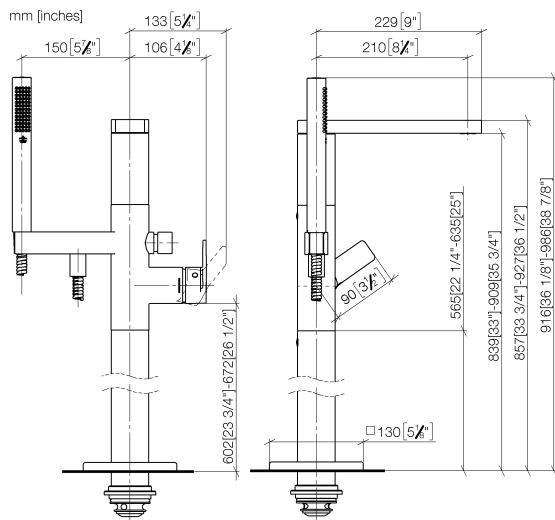

JUST Wannen-Einhandbatterie mit Standrohr für freistehende Montage mit Schlauchbrausegarnitur - Chrom

JUST Wannen-Einhandbatterie mit Standrohr für freistehende Montage mit
Schlauchbrausegarnitur - Chrom

JUST Wannen-Einhandbatterie mit Standrohr für freistehende Montage mit Schlauchbrausegarnitur - Chrom

Durchflussdiagramm

Zertifikate

Belgaqua_19_78 LGA_29

JUST Wannen-Einhandbatterie mit Standrohr für freistehende Montage mit Schlauchbrausegarnitur - Chrom

JUST Wannen-Einhandbatterie mit Standrohr für freistehende Montage mit Schlauchbrausegarnitur - Chrom

Ersatzteilstückliste

Nr.	Artikelnummer	Benennung	Verbaumenge	Lieferzeit
	28 013 969-00	Stabhandbrause 7,6 l/min - Chrom	42	-