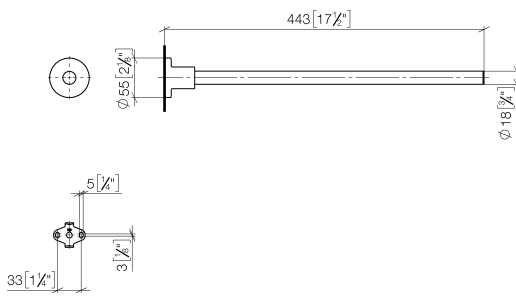

83 211 892

- Rosette Ø 55 mm
- Ausladung 445 mm

	Dark Chrome	83 211 892-19
	Chrom	83 211 892-00
	Platin gebürstet	83 211 892-06
	Platin	83 211 892-08
	Weiß matt	83 211 892-10
	Dark Brass matt	83 211 892-16
	Dark Bronze matt	83 211 892-17
	Light Gold gebürstet	83 211 892-27
	Messing gebürstet (23kt Gold)	83 211 892-28
	Schwarz matt	83 211 892-33
	Bronze gebürstet	83 211 892-42
	Champagne gebürstet (22kt Gold)	83 211 892-46
	Champagne (22kt Gold)	83 211 892-47
	Chrom gebürstet	83 211 892-93
	Dark Platin gebürstet	83 211 892-99

83 211 892

mm [inches]

83 211 892

Ersatzteile für die
anderen
Oberflächenvarianten
finden Sie hier:
Chrom